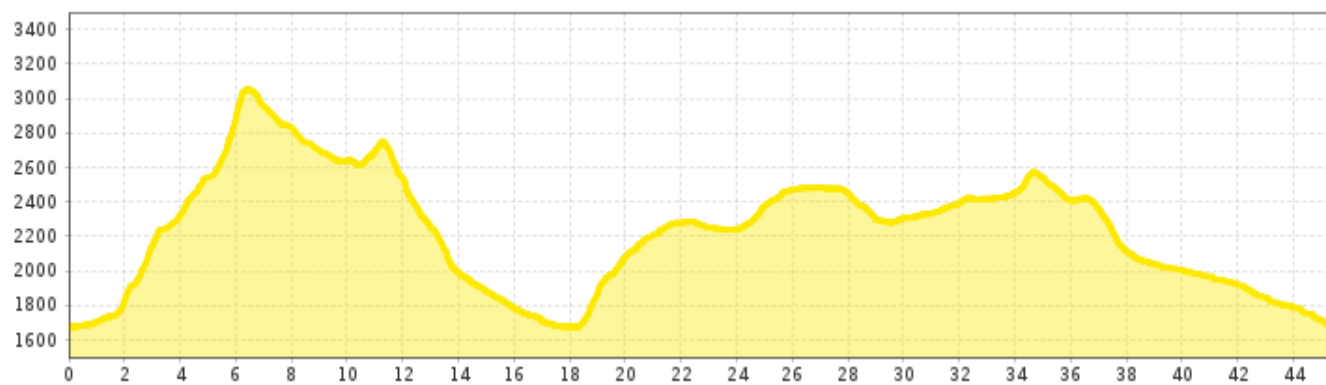

P45 Glacier Trail

Höhenmeter bergauf
2800 m

Höchster Punkt
3065 m

Streckenlänge
45 km

P45 Glacier Trail

Information

Ausgangspunkt **Mandarfen**

Endpunkt **Mandarfen**

 Impressionen