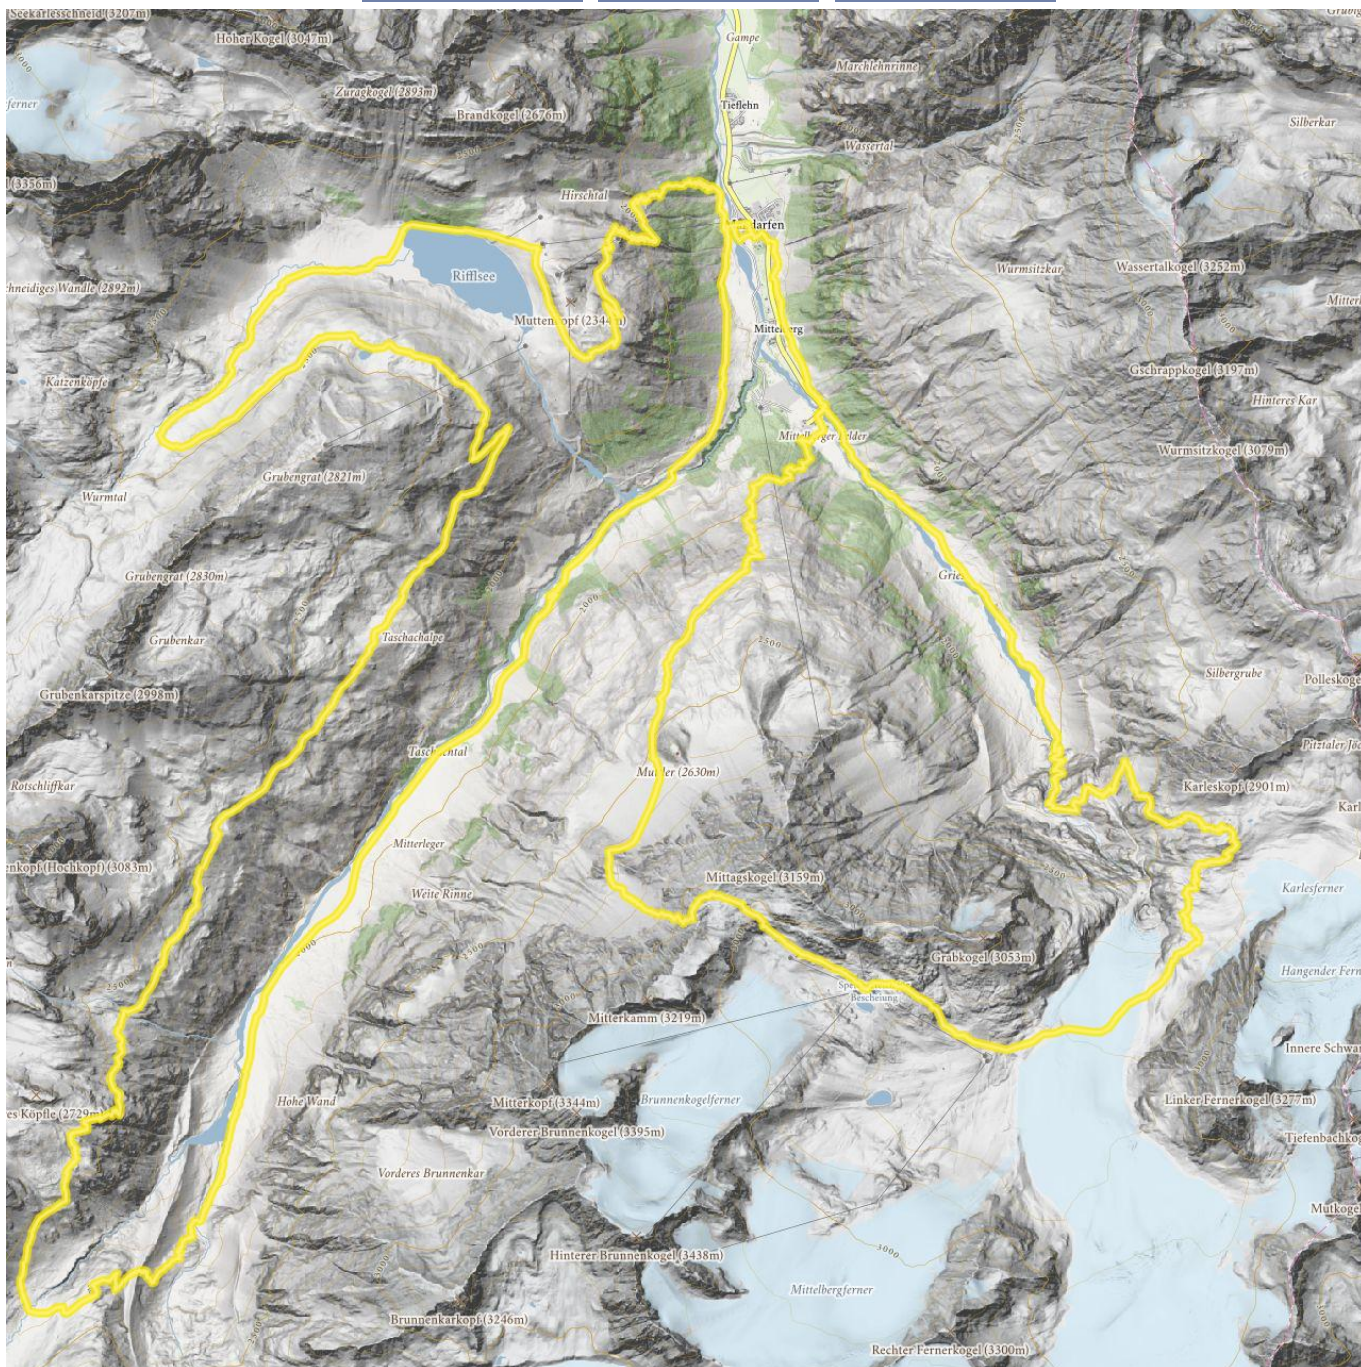

P45 Glacier Trail

Höhenmeter bergauf
2800 m

Höchster Punkt
3065 m

Streckenlänge
45 km

P45 Glacier Trail

Information

Ausgangspunkt **Mandarfen**

Endpunkt **Mandarfen**