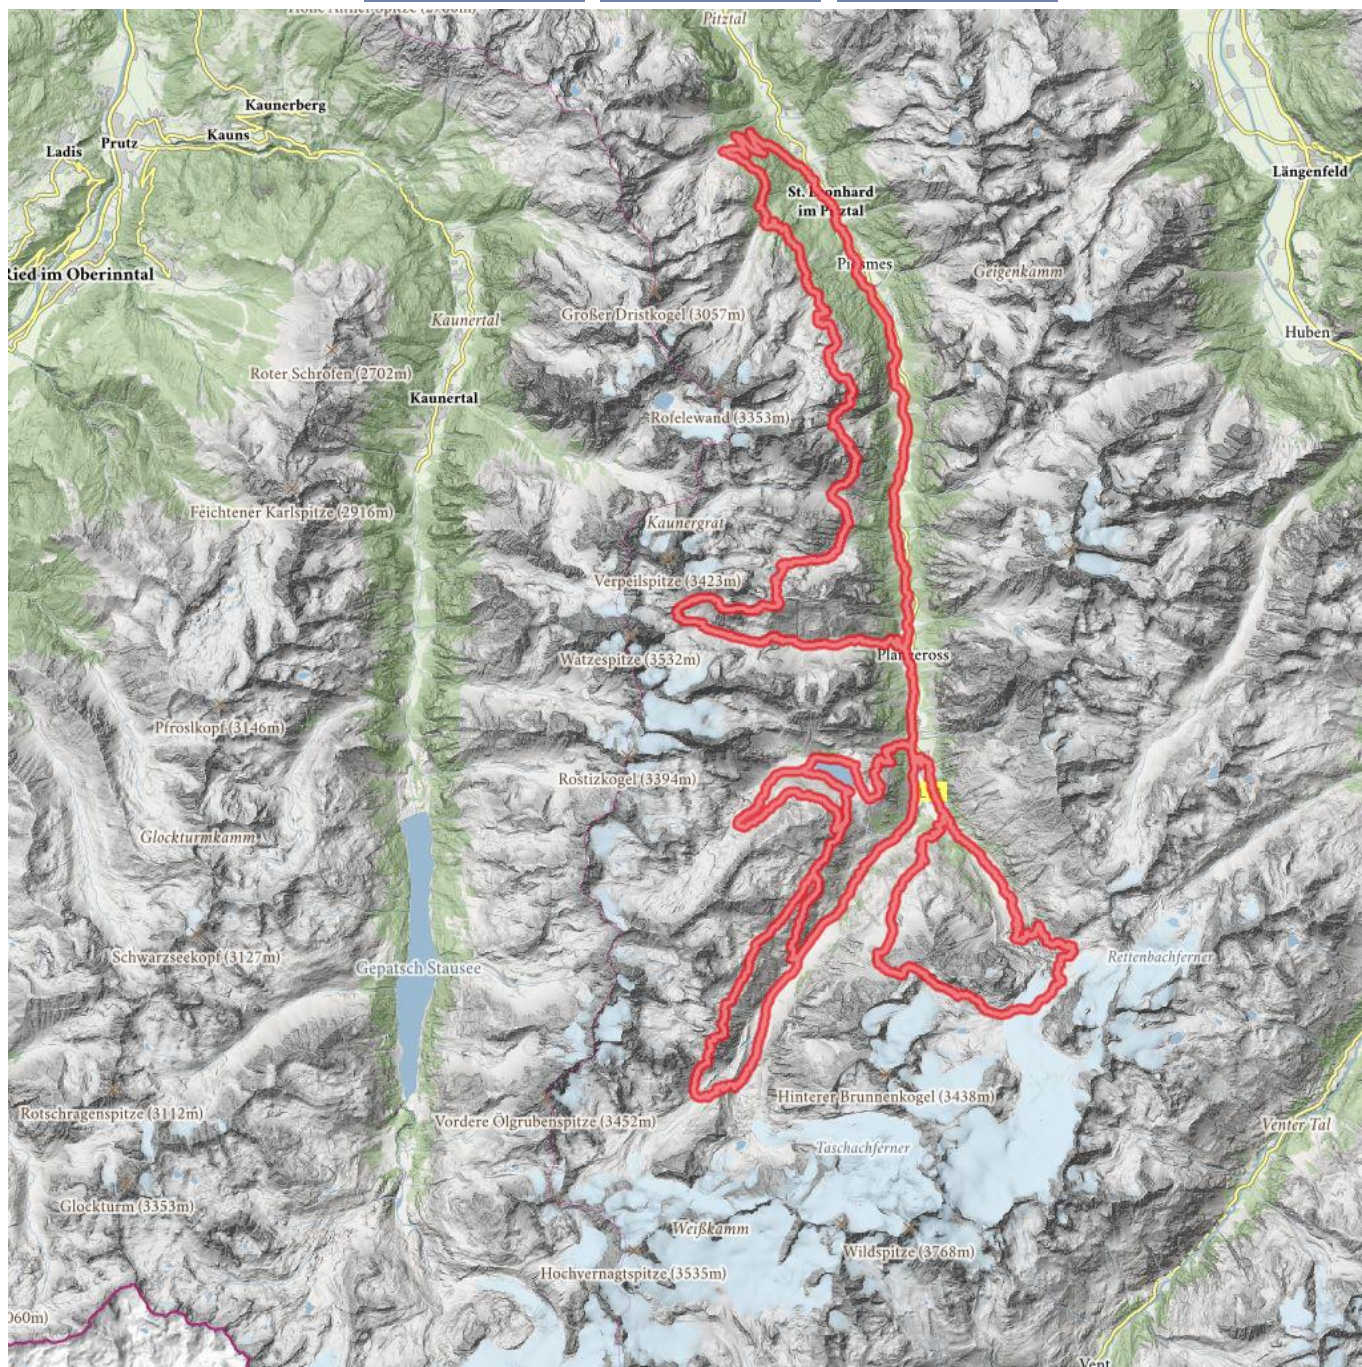

P105 - Salomon Ultra, Die Königsdistanz

↑
Höhenmeter bergauf
6100 m

▲
Höchster Punkt
3063 m

↔
Streckenlänge
105 km

P105 - Salomon Ultra, Die Königsdistanz

Information

Ausgangspunkt **Mandarfen**

Endpunkt **Mandarfen**

Untergrund

Waldboden, Schotter, Gletscher

 Impressionen