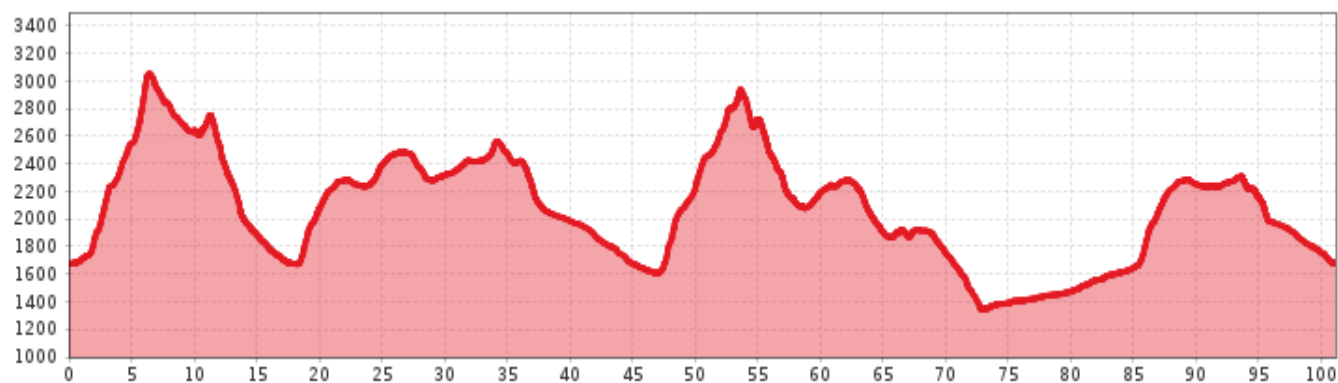

P105 - Salomon Ultra, Die Königsdistanz

↑
Höhenmeter bergauf
6100 m

▲
Höchster Punkt
3063 m

↔
Streckenlänge
105 km

P105 - Salomon Ultra, Die Königsdistanz

Information

Ausgangspunkt **Mandarfen**

Endpunkt **Mandarfen**

Untergrund

Waldboden, Schotter, Gletscher

 Impressionen