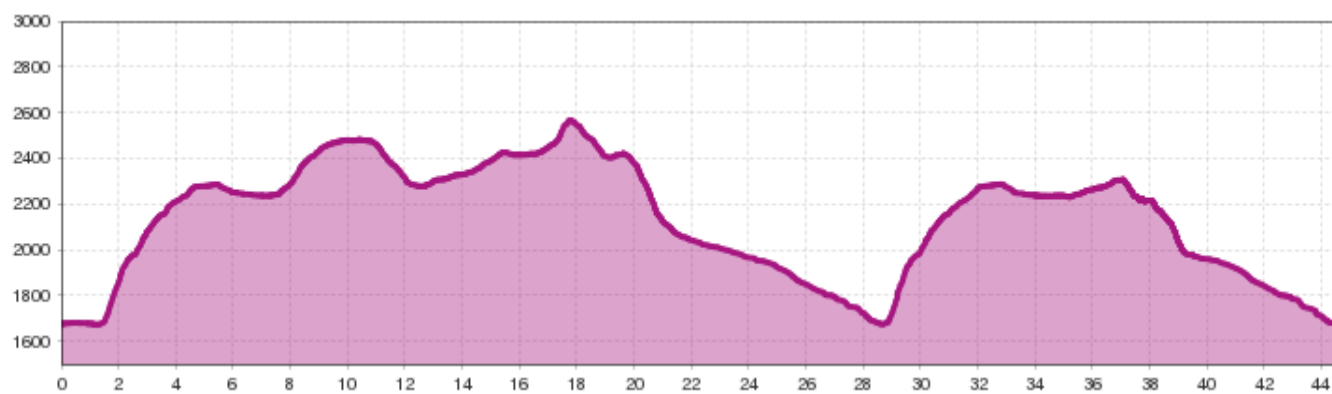

P45 Riffelsee Trail

Höhenmeter bergauf
2450 m

Streckenlänge
45 km

P45 Riffelsee Trail

Information

Ausgangspunkt **Mandarfen**

Endpunkt **Mandarfen**

 Impressionen