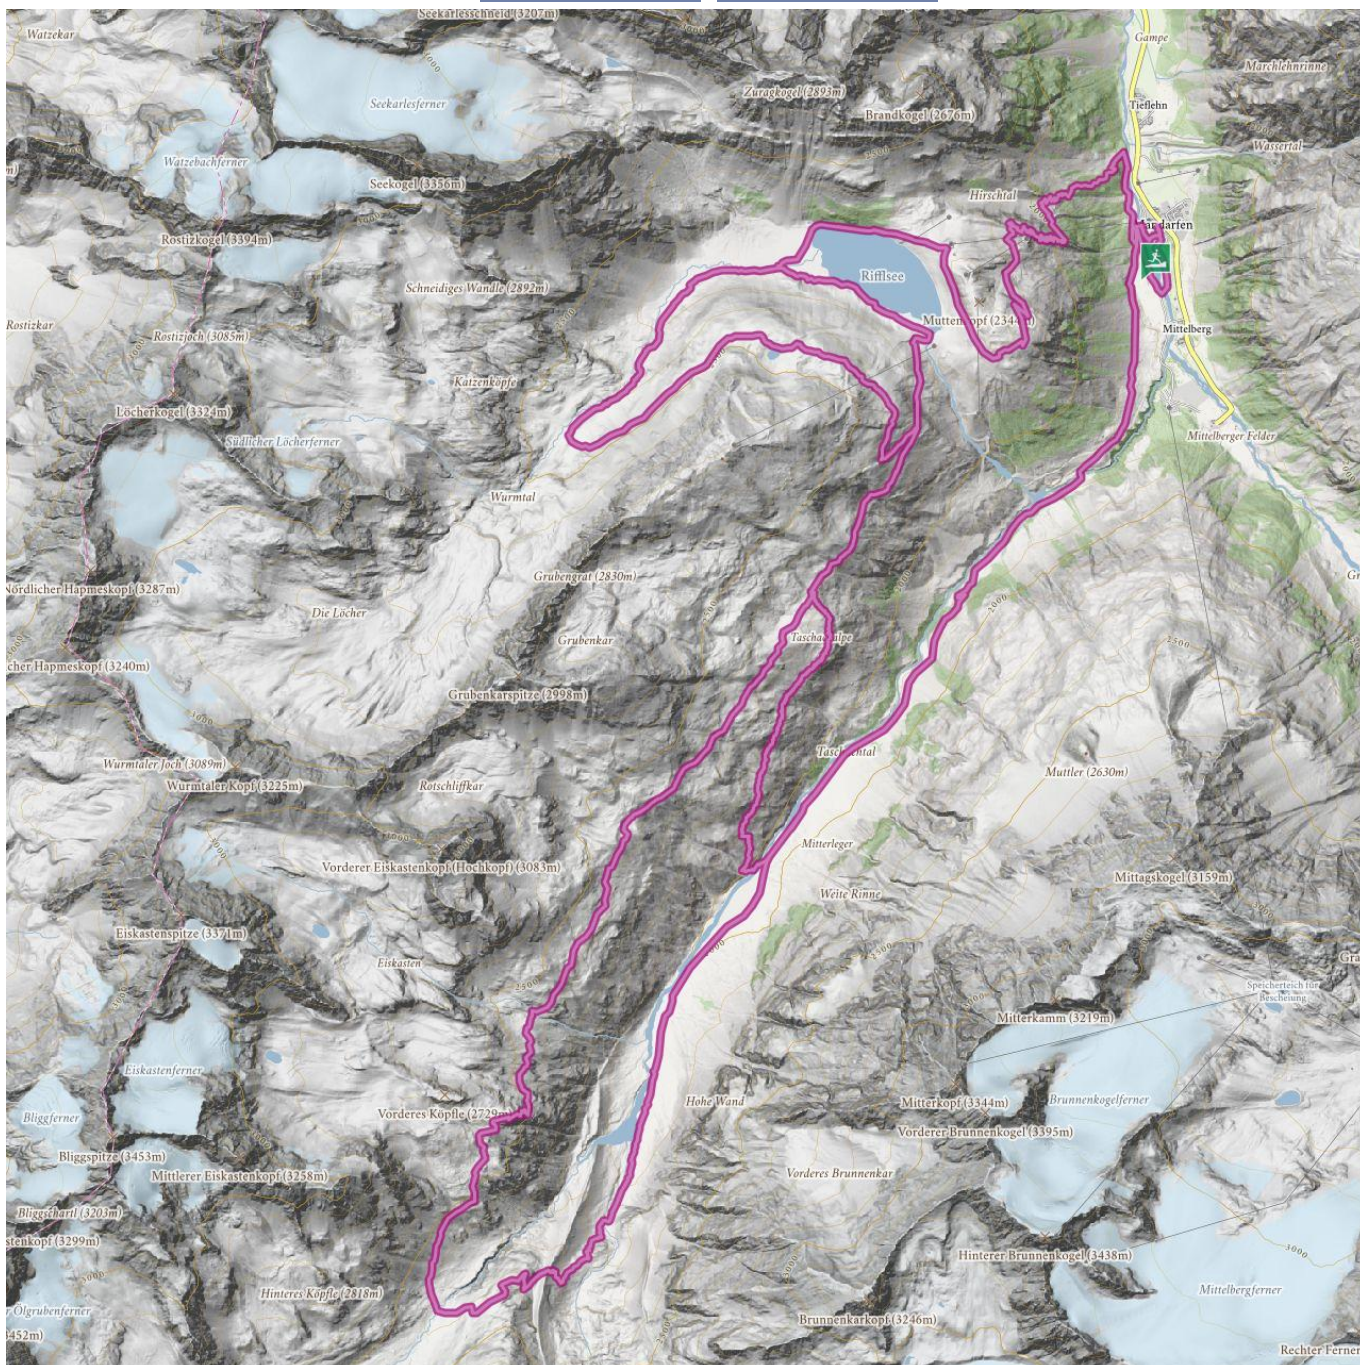

P45 Riffelsee Trail

Höhenmeter bergauf
2450 m

Streckenlänge
45 km

P45 Riffelsee Trail

Information

Ausgangspunkt **Mandarfen**

Endpunkt **Mandarfen**

 Impressionen