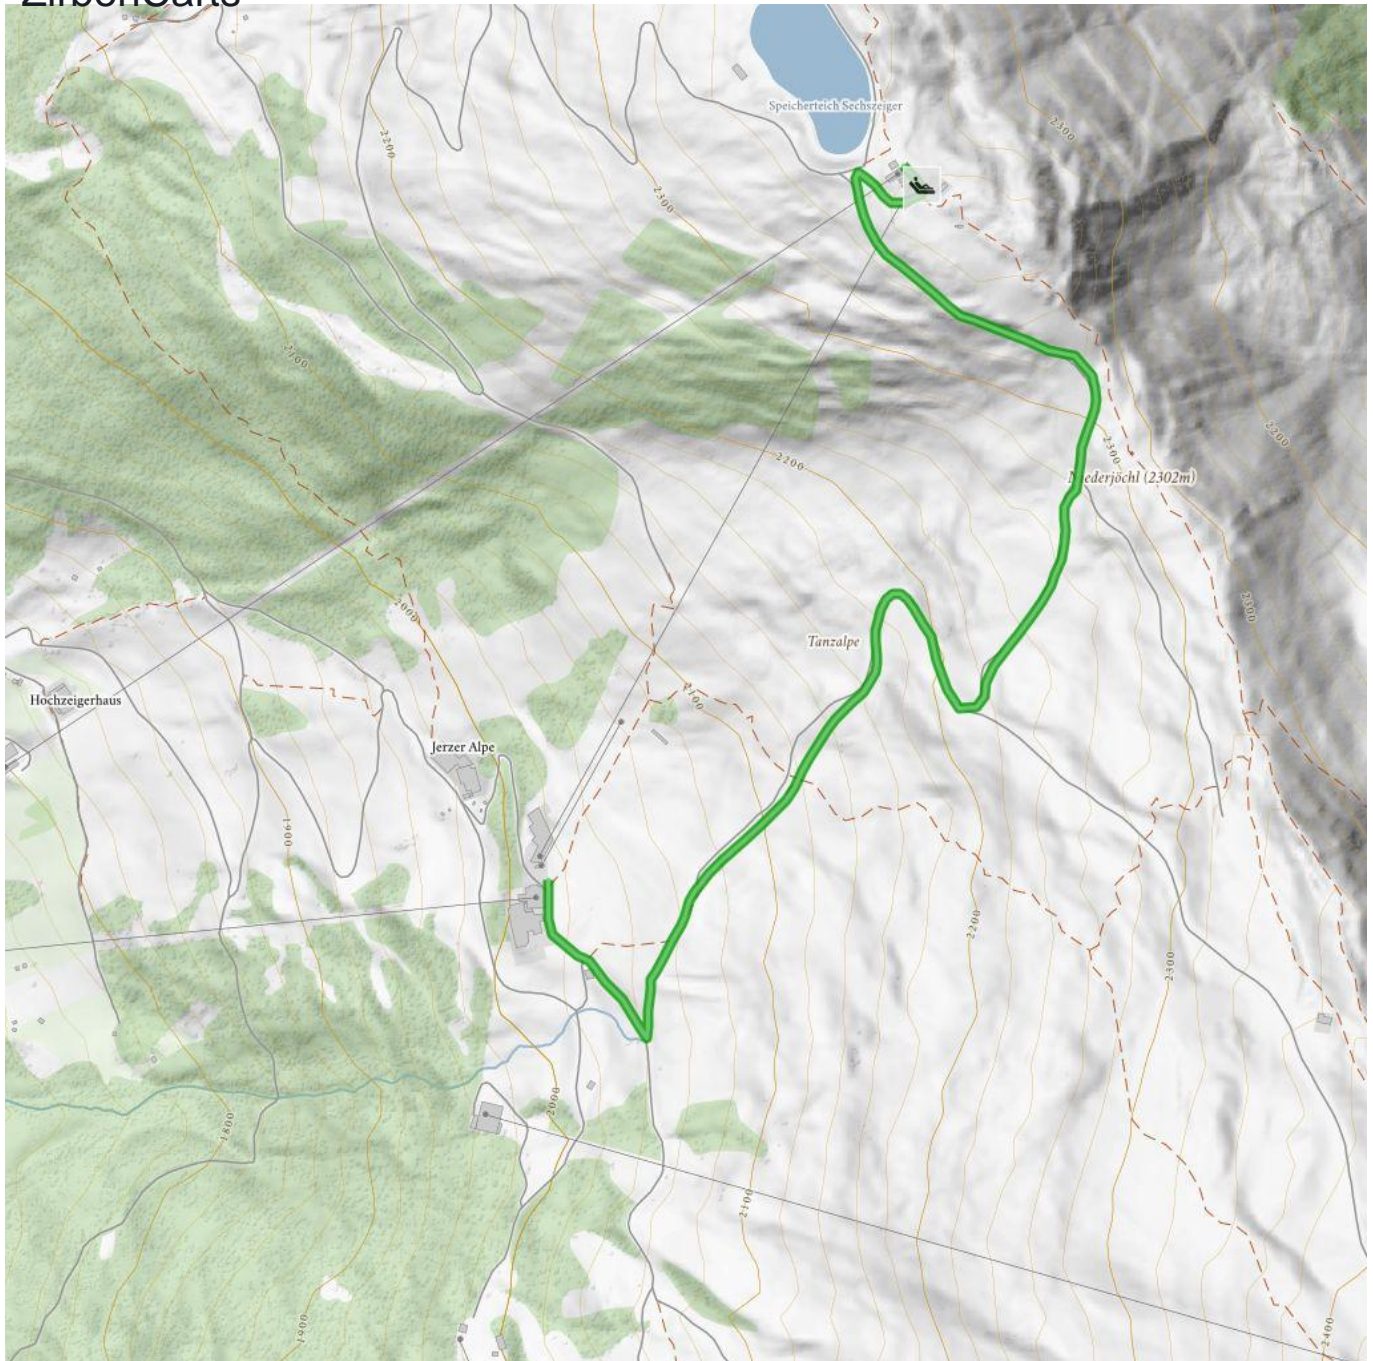

ZirbenCarts

ZirbenCarts

Kontakt

Name

Hochzeiger Bergbahnen

Strasse / Hausnummer **Liss 270**

Postleitzahl **6474**

Ort **Jerzens**

Telefon **+43541487000**

E-Mail info@hochzeiger.com

Beschreibung

ZirbenCart Downhill Action für Groß und Klein

Der Startpunkt für die neue ZirbenCart-Strecke ist die Sechszieger Bergstation auf 2.370 Metern. Mit der Gondelbahn und Doppelsesselbahn ist der Startpunkt schnell und bequem erreichbar. Auf einer Länge von circa 3,7 Kilometern erleben Sie eine abenteuerlustige Fahrt und genießen ein herrliches Bergpanorama bis zur Mittelstation.

Mountincarts sind ein eigens entwickeltes Funsport-Downhillgerät. Sie verfügen über ein hydraulisches Zweikreis-Scheibenbremssystem und ermöglichen durch die ergonomische Sitzposition entspannten Fahrspaß.