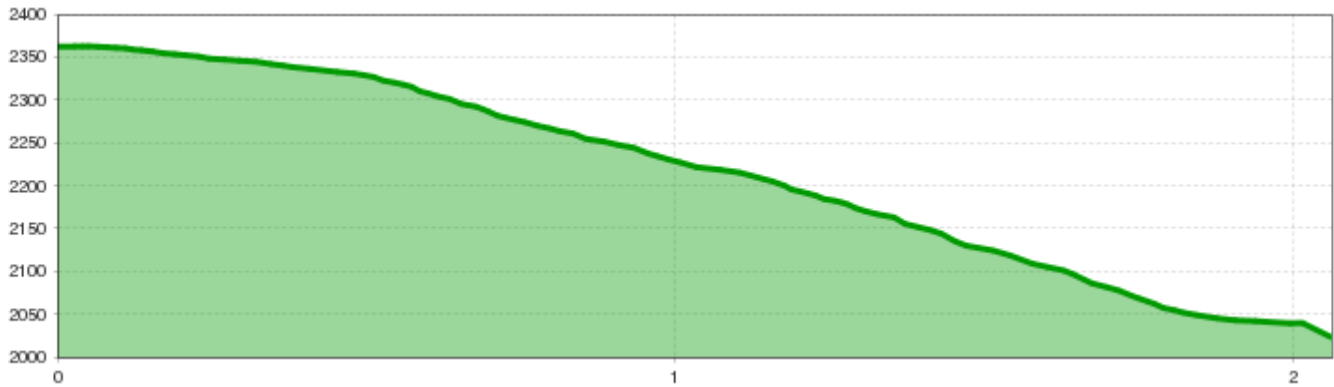

ZirbenCarts

ZirbenCarts

Kontakt

Name

Hochzeiger Bergbahnen

Strasse / Hausnummer **Liss 270**

Postleitzahl **6474**

Ort **Jerzens**

Telefon **+43541487000**

E-Mail info@hochzeiger.com

Beschreibung

ZirbenCart Downhill Action für Groß und Klein

Der Startpunkt für die neue ZirbenCart-Strecke ist die Sechszieger Bergstation auf 2.370 Metern. Mit der Gondelbahn und Doppelsesselbahn ist der Startpunkt schnell und bequem erreichbar. Auf einer Länge von circa 3,7 Kilometern erleben Sie eine abenteuerlustige Fahrt und genießen ein herrliches Bergpanorama bis zur Mittelstation.

Mountincarts sind ein eigens entwickeltes Funsport-Downhillgerät. Sie verfügen über ein hydraulisches Zweikreis-Scheibenbremssystem und ermöglichen durch die ergonomische Sitzposition entspannten Fahrspaß.