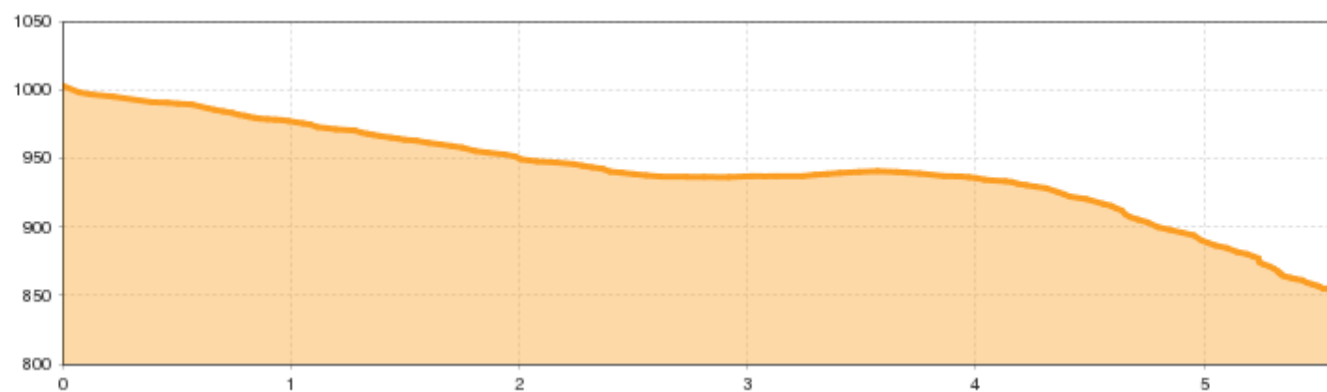

5,5 km Lauf

↑
Höhenmeter bergauf
10 m

↓
Höhenmeter bergab
157 m

▲
Höchster Punkt
1003 m

↔
Streckenlänge
5,579 km

5,5 km Lauf

Information

Ausgangspunkt

Wenns Gemeindezentrum

Endpunkt

Gruabe Arena in Arzl

Untergrund

Asphalt

Beschreibung

Für Anfänger