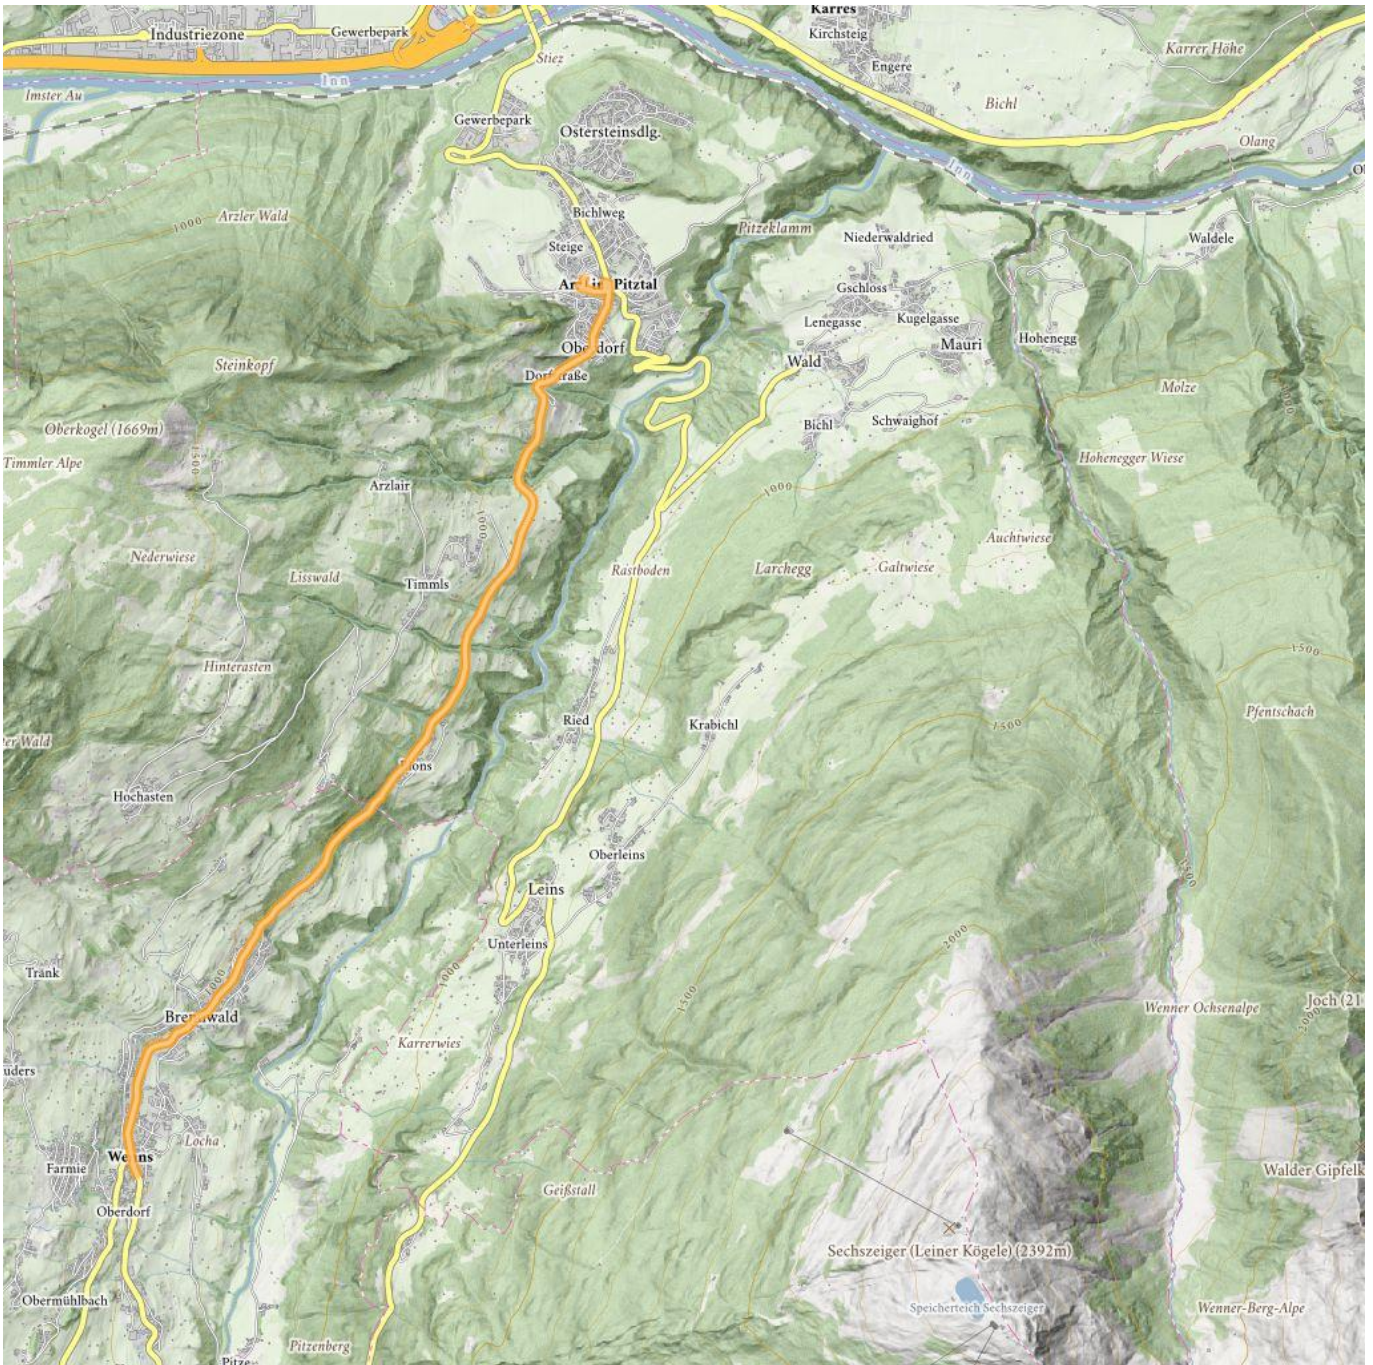

5,5 km Lauf

↑
Höhenmeter bergauf
10 m

↓
Höhenmeter bergab
157 m

▲
Höchster Punkt
1003 m

↔
Streckenlänge
5,579 km

5,5 km Lauf

Information

Ausgangspunkt

Wenns Gemeindezentrum

Endpunkt

Gruabe Arena in Arzl

Untergrund

Asphalt

Beschreibung

Für Anfänger