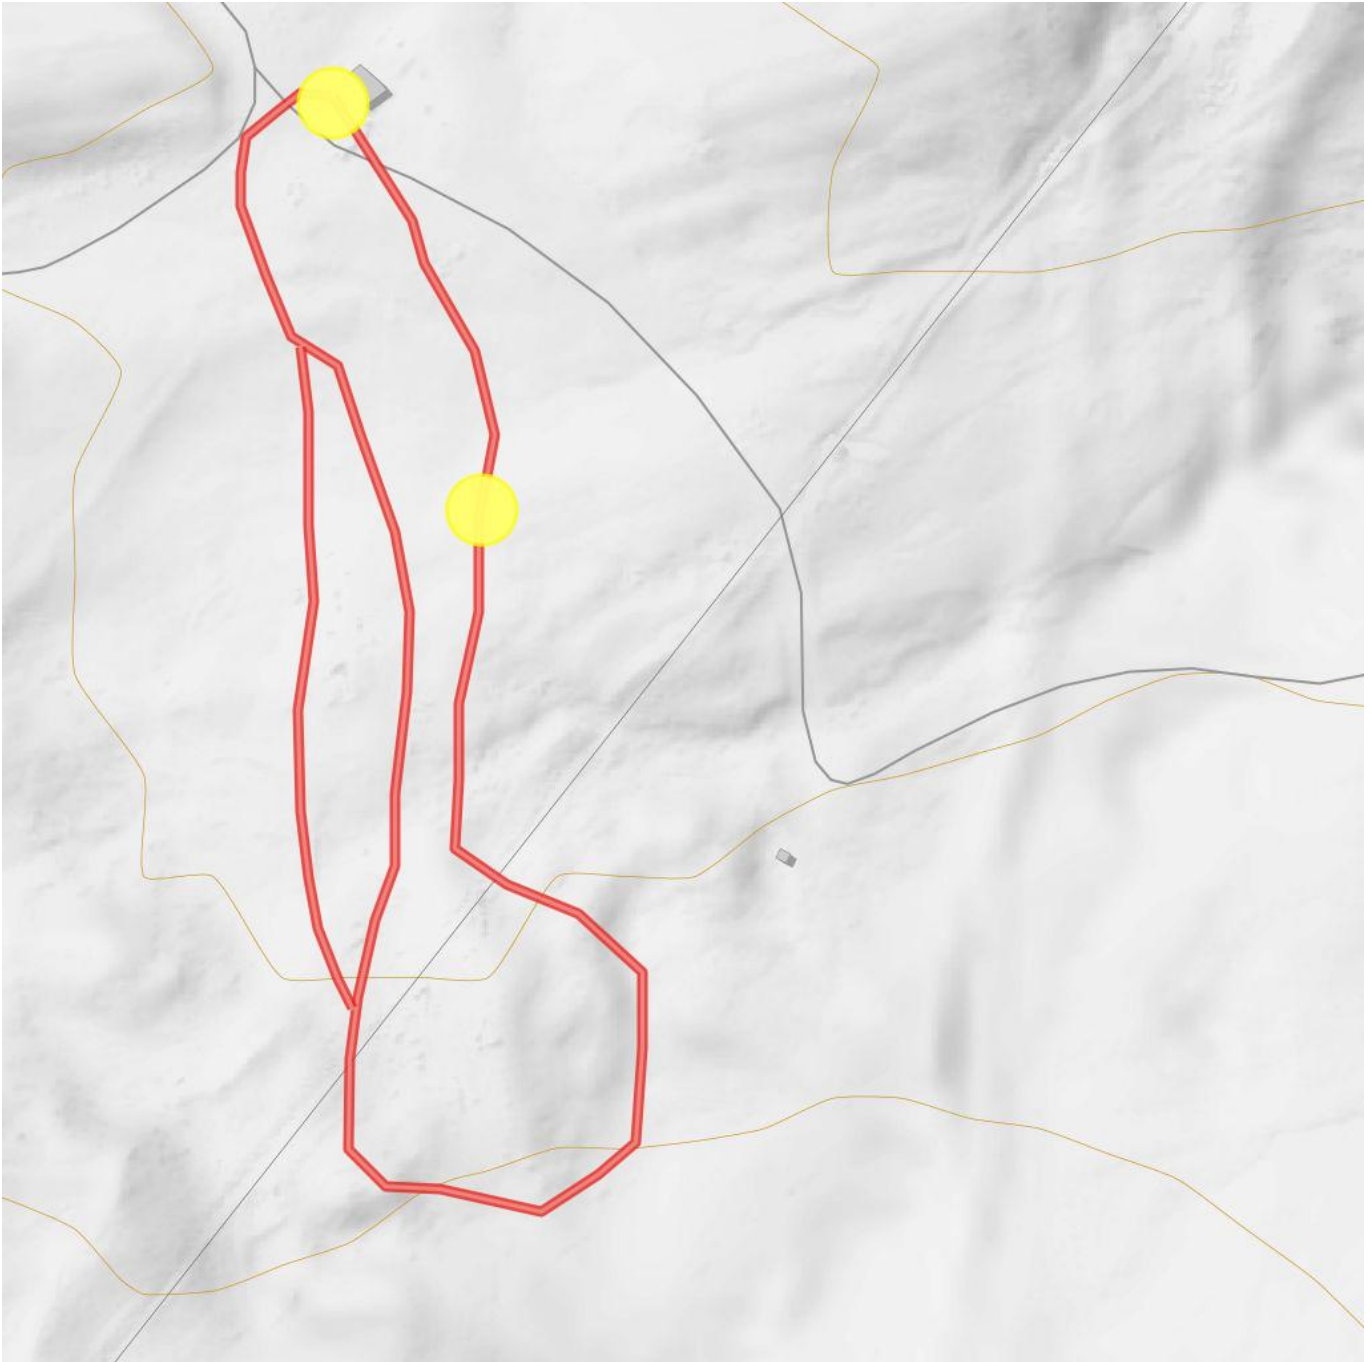

Höhenloipe am Pitztaler Gletscher im Herbst/Frühjahr

↔
Streckenlänge Klassisch
1,5 km

↔
Streckenlänge Skating
1,5 km

Höhenloipe am Pitztaler Gletscher im Herbst/Frühjahr

Information

- Skating
- Klassisch

Beschreibung

Die Höhenloipe ermöglicht bereits jetzt im Herbst schon einen Kilometer Langlauf Spaß in klassisch und skating.

 Impressionen