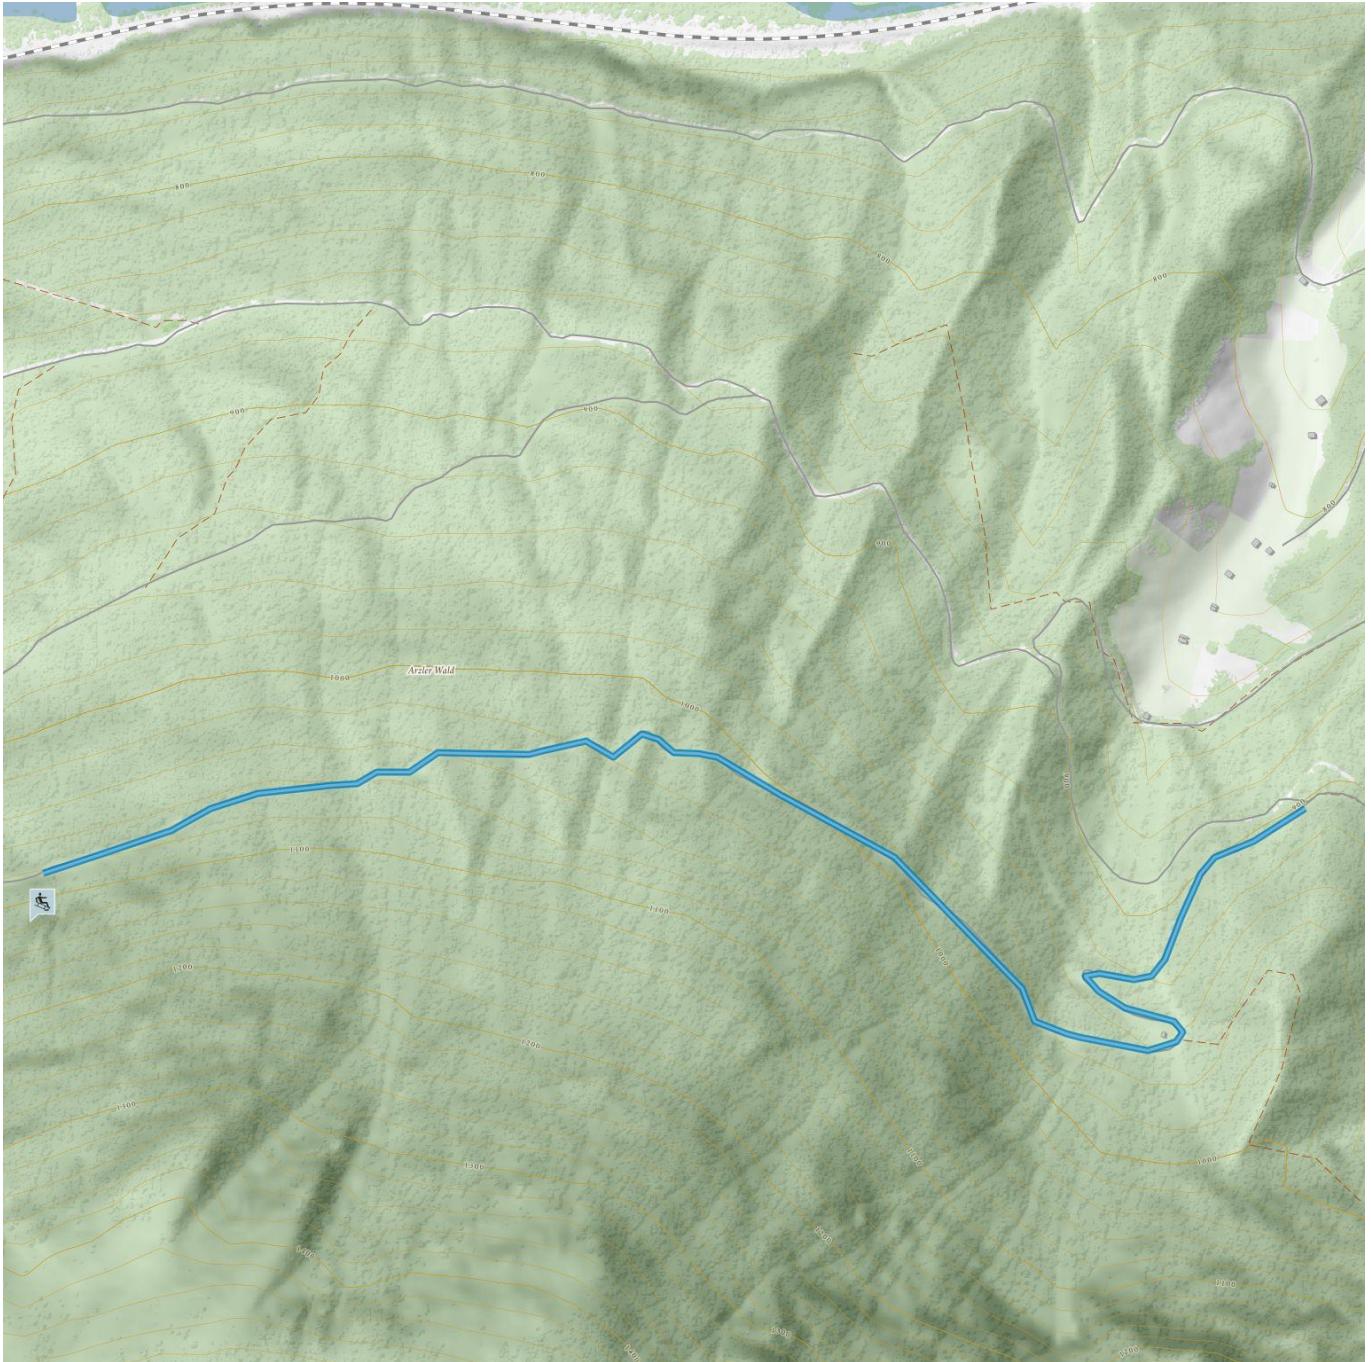

# Naturrodelbahn Arzl

↔  
Streckenlänge  
1,7 km

# Naturrodelbahn Arzl

## Information

Anreise, öffentlicher Verkehr

**Nehmen Sie den Bus bis zur Haltestelle Arzl Gemeindeamt. Von dort laufen Sie noch ca. 15 Minuten zur Rodelbahn.**

Schwierigkeit **leicht**

Typ **Naturrodelbahn**

## Beschreibung

Die Naturrodelbahn in Arzl ist etwas außerhalb vom Ortszentrum. Vom Informationsbüro bergauf bis zum MPPreis, dort rechts abbiegen und dem Weg in Richtung Imsterberg folgen. Nach ca. 1,5 km kommt man zur Rodelbahn.