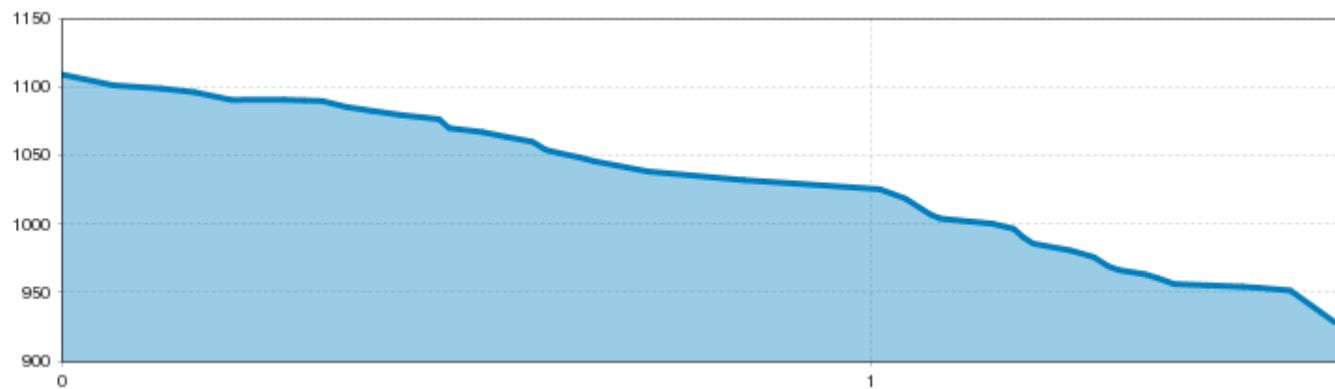

Naturrodelbahn Arzl

Information

Anreise, öffentlicher Verkehr

Nehmen Sie den Bus bis zur Haltestelle Arzl Gemeindeamt. Von dort laufen Sie noch ca. 15 Minuten zur Rodelbahn.

Schwierigkeit **leicht**

Typ **Naturrodelbahn**

Auskunft Telefon **+43 (0) 5414 86 999**

Zustand **geschlossen**

Beschreibung

Die Naturrodelbahn in Arzl ist etwas außerhalb vom Ortszentrum. Vom Informationsbüro bergauf bis zum MPPreis, dort rechts abbiegen und dem Weg in Richtung Imsterberg folgen. Nach ca. 1,5 km kommt man zur Rodelbahn.

Gefälle 10-15 %

Rodelbahn nicht beleuchtet