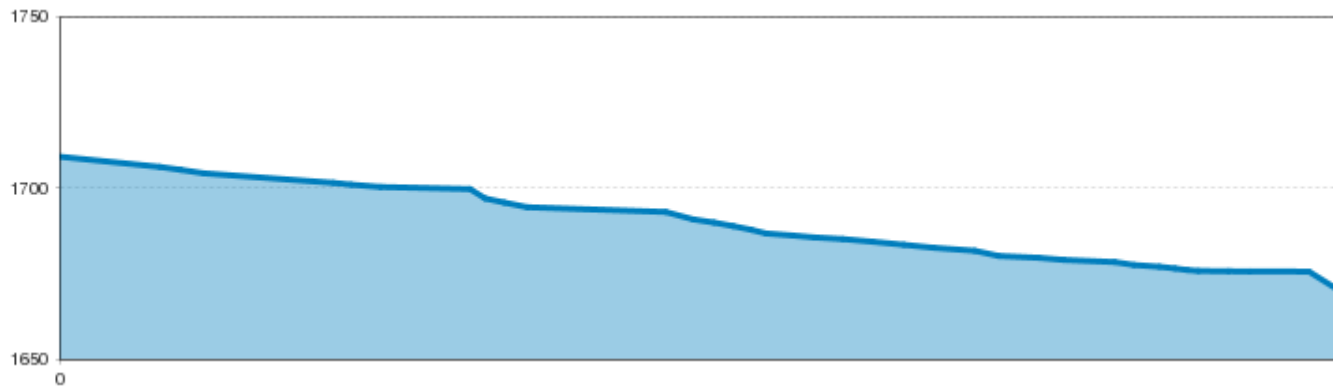

# Rodelbahn beim Übungslift Mandarfen

↓  
Höhenmeter  
30 m

↔  
Streckenlänge  
0,2 km

# Rodelbahn beim Übungslift Mandarfen