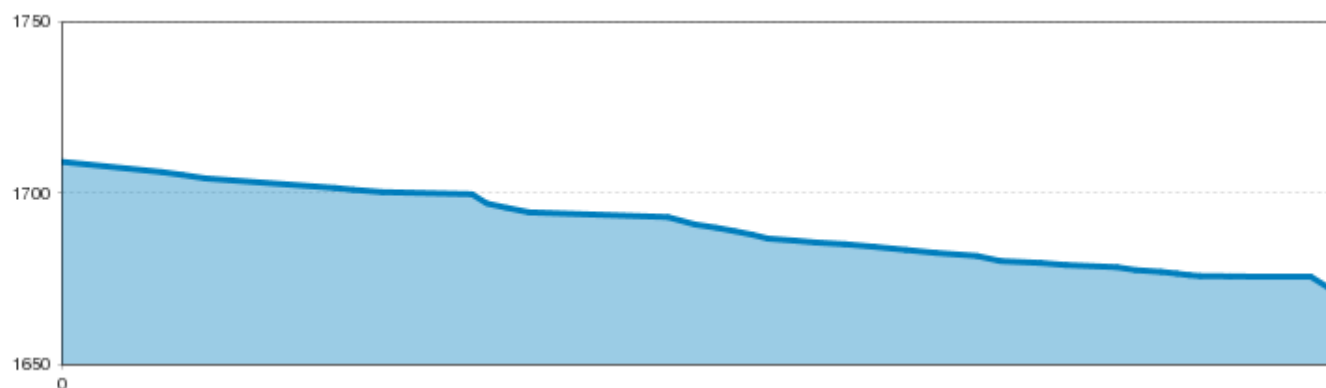

Rodelbahn beim Übungslift Mandarfen

↔
Streckenlänge
0,2 km

Rodelbahn beim Übungslift Mandarfen

Information

Anreise, öffentlicher Verkehr

Nehmen Sie den Bus bis zur Haltestelle Mandarfen Riffelseebahn.

Schwierigkeit **leicht**

Typ **Naturrodelbahn**

Beleuchtet

Beschneit

Rodelverleih

Auskunft Telefon **+43 (0) 5413 86 214**

Zustand **geschlossen**

Öffnungszeiten

Donnerstag: 19:30 bis 22:00 Uhr

Beschreibung

Geöffnet ab 26.12.

Abendticket inkl. Rodel

gültig von 19.30 Uhr bis 22.00 Uhr

Tages- und Wochenticket sind ab 19:30 Uhr UNGÜLTIG!

Liftkarte NUR gültig beim Übungslift Mandarfen!

PREISE €	Zeit	Erwachsene	Kind 6 - 15 Jh.
1 Abend	ab 19.30 Uhr	10,00	7,00