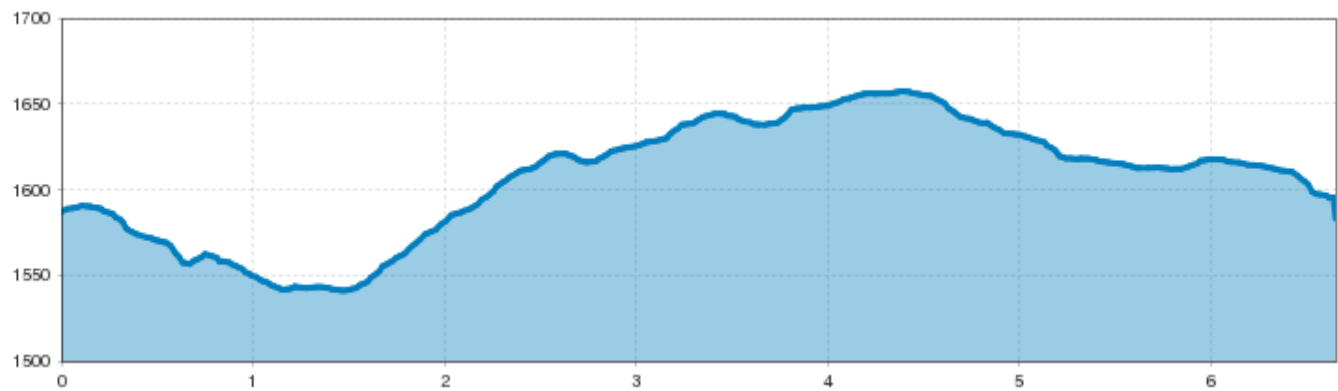

Bärenbadloipe

↑
Höhenmeter bergauf
130 m

Maximale Höhe
1700 m

Streckenlänge Skating

6,8

Bärenbadloipe

Information

Startpunkt

Naturparkhaus Kaunergrat am Gachenblick

Endpunkt

Naturparkhaus Kaunergrat am Gachenblick

Skating

Öffentlicher Verkehr

Nehmen Sie den Bus bis zur Haltestelle Fließ Naturparkhaus.

Parken

Beim Naturparkhaus Kaunergrat am Gachenblick.

Beschreibung

Rundloipe für Skating durch die Region rund ums Naturparkhaus.

 Impressionen