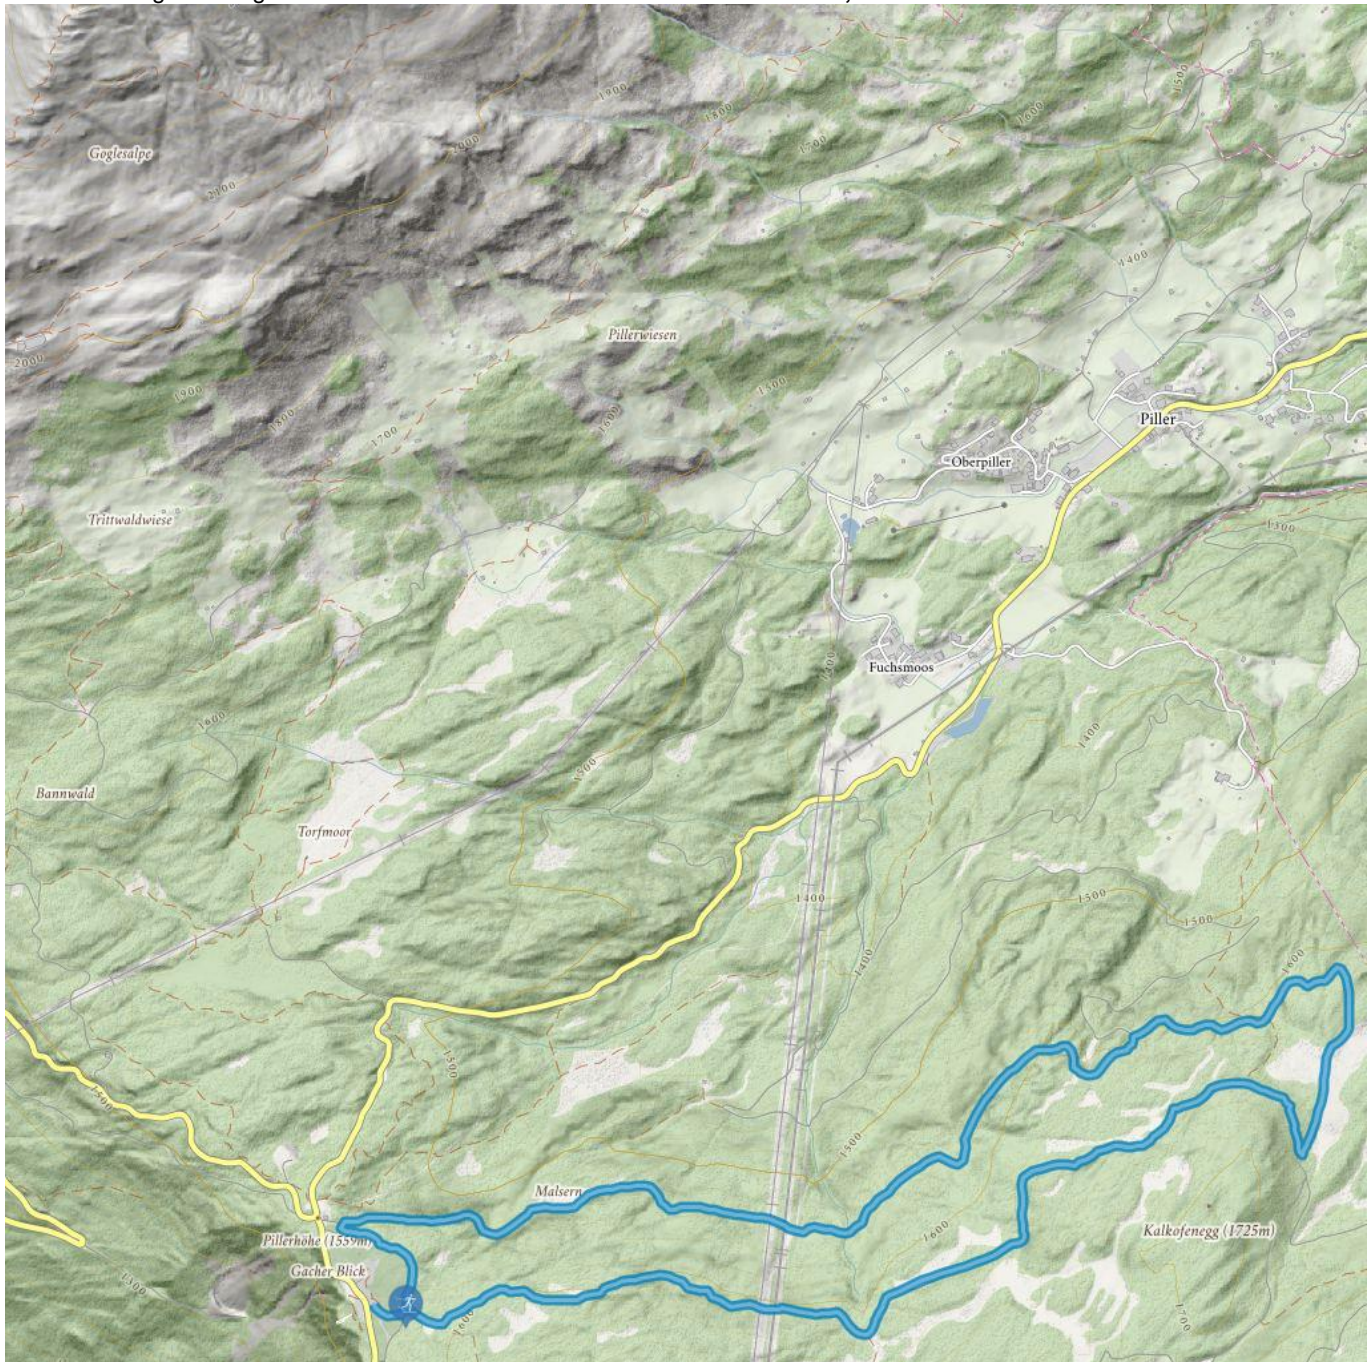

Bärenbadloipe

↑
Höhenmeter bergauf
130 m

Maximale Höhe
1700 m

Streckenlänge Skating

6,8

Bärenbadloipe

Information

Startpunkt

Naturparkhaus Kaunergrat am Gachenblick

Endpunkt

Naturparkhaus Kaunergrat am Gachenblick

Skating

Öffentlicher Verkehr

Nehmen Sie den Bus bis zur Haltestelle Fließ Naturparkhaus.

Parken

Beim Naturparkhaus Kaunergrat am Gachenblick.

Beschreibung

Rundloipe für Skating durch die Region rund ums Naturparkhaus.

 Impressionen