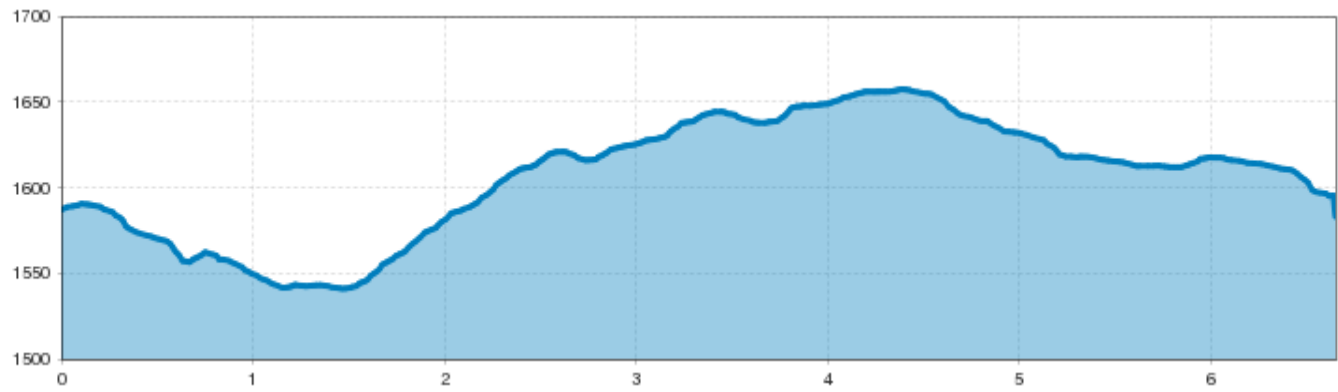

Bärenbadloipe

Höhenmeter bergauf
260 m

Maximale Höhe
1690 m

Streckenlänge
6,8 km

Bärenbadloipe

Information

Anreise, öffentlicher
Verkehr

**Nehmen Sie den Bus bis zur Haltestelle Fließ
Naturparkhaus**

Starthöhe **1,56**
Schwierigkeit **leicht**

Beschreibung

GESCHLOSSEN ab 16.03.2020

Ausgangspunkt: Naturparkhaus Piller Sattel / Gachenblick
Loipenart: Skating

Rundloipe für Skating durch die Region rund ums Naturparkhaus.