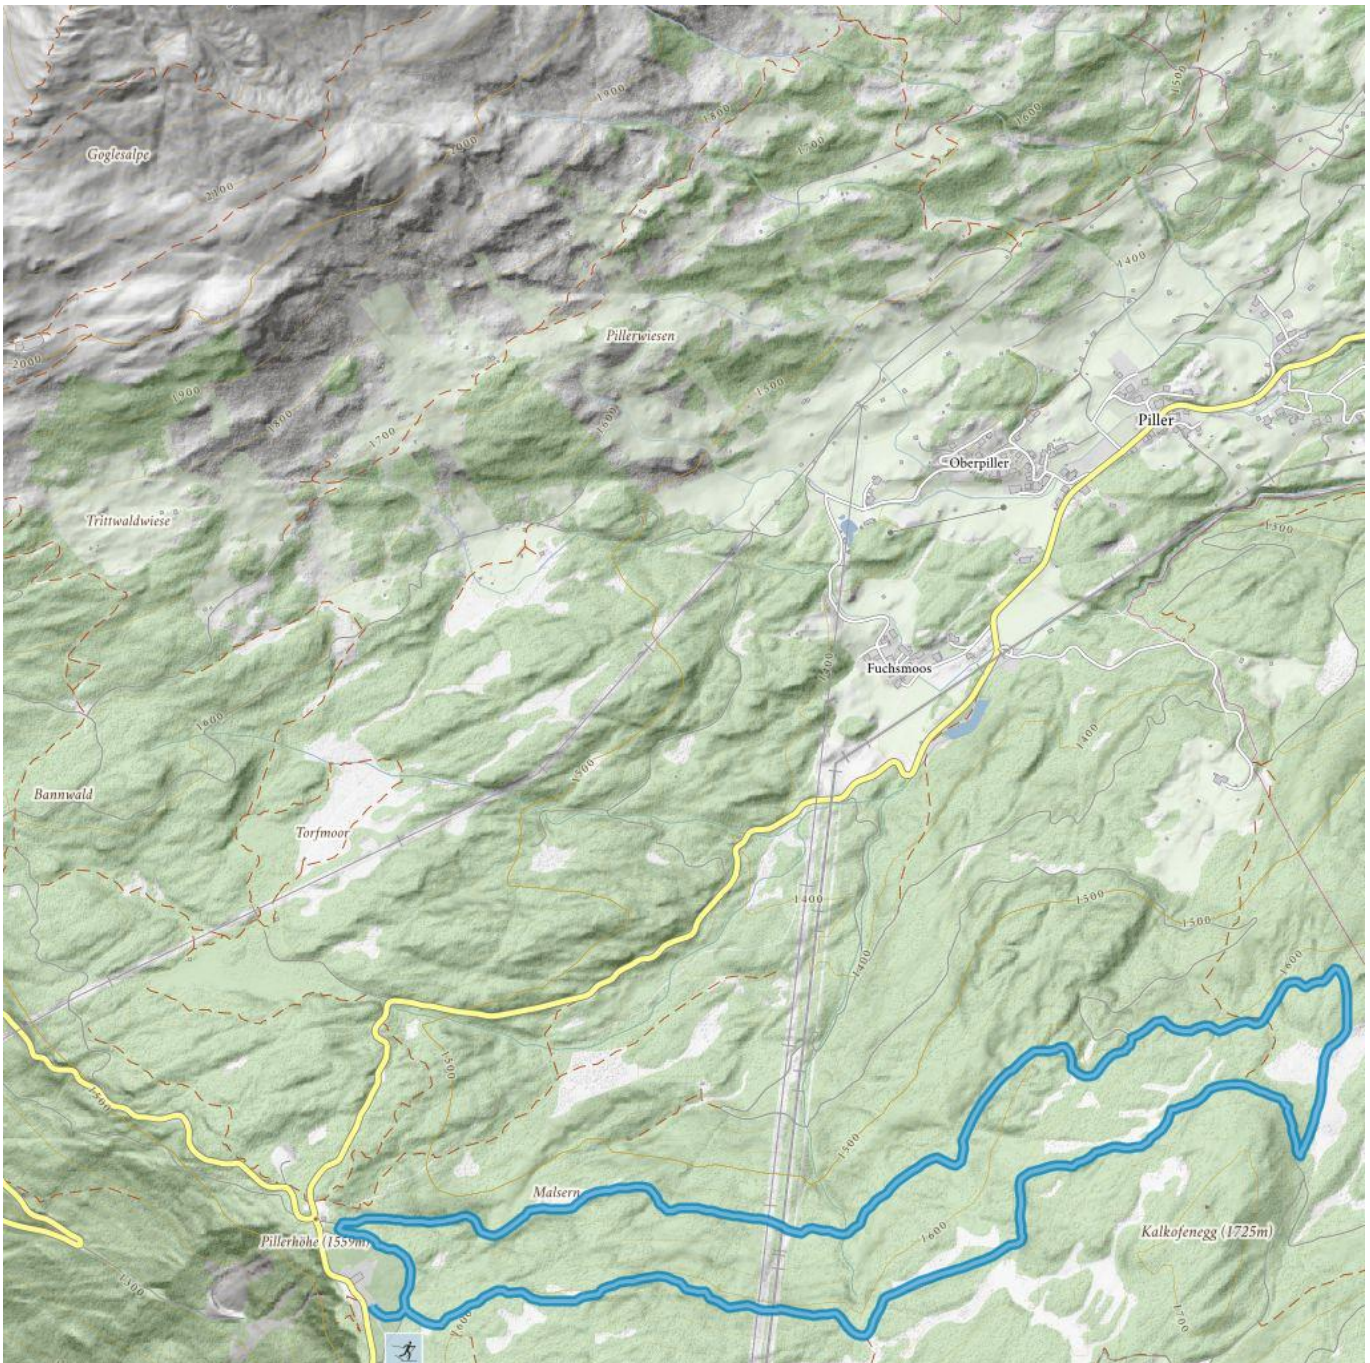

Bärenbadloipe

Höhenmeter bergauf
260 m

Maximale Höhe
1690 m

Streckenlänge
6,8 km

Bärenbadloipe

Information

Anreise, öffentlicher
Verkehr

**Nehmen Sie den Bus bis zur Haltestelle Fließ
Naturparkhaus**

Starthöhe **1,56**
Schwierigkeit **leicht**

Beschreibung

GESCHLOSSEN ab 16.03.2020

Ausgangspunkt: Naturparkhaus Piller Sattel / Gachenblick
Loipenart: Skating

Rundloipe für Skating durch die Region rund ums Naturparkhaus.