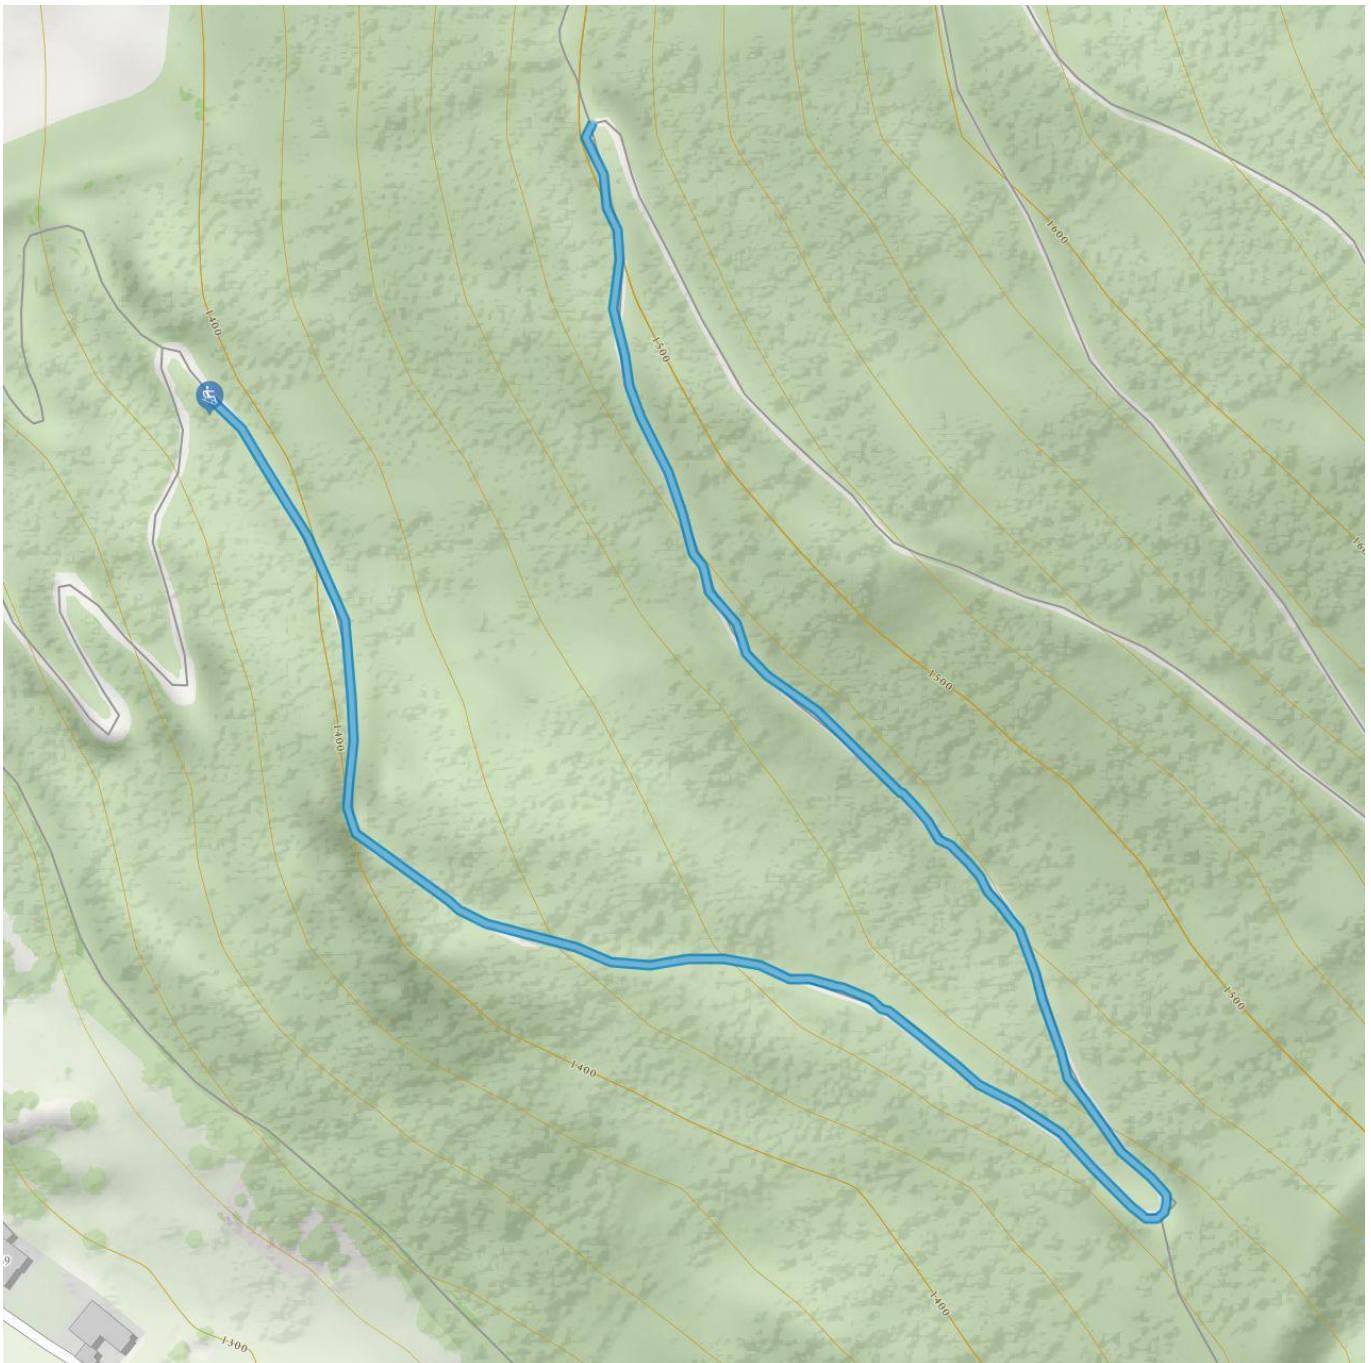

Rodelbahn Hairlach/Zaunhof

Höhenmeter
110 m

Streckenlänge
2,5 km

Rodelbahn Hairlach/Zaunhof

Information

Ausgangspunkt **Parkplatz Hairlach**

Endpunkt **Parkplatz Hairlach**

Typ **Naturrodelbahn**

Auskunft Telefon **+43 (0) 5413 86 999**

Auskunft Beschreibung
Tourismusverband Pitztal

Öffnungszeiten **Täglich geöffnet**

Öffentlicher Verkehr
Nehmen Sie den Bus bis zu der Bushaltestelle in Hairlach/Zaunhof.

Parken
Kostenlose Parkmöglichkeiten in Hairlach/Zaunhof.

Beschreibung

nicht beleuchtet