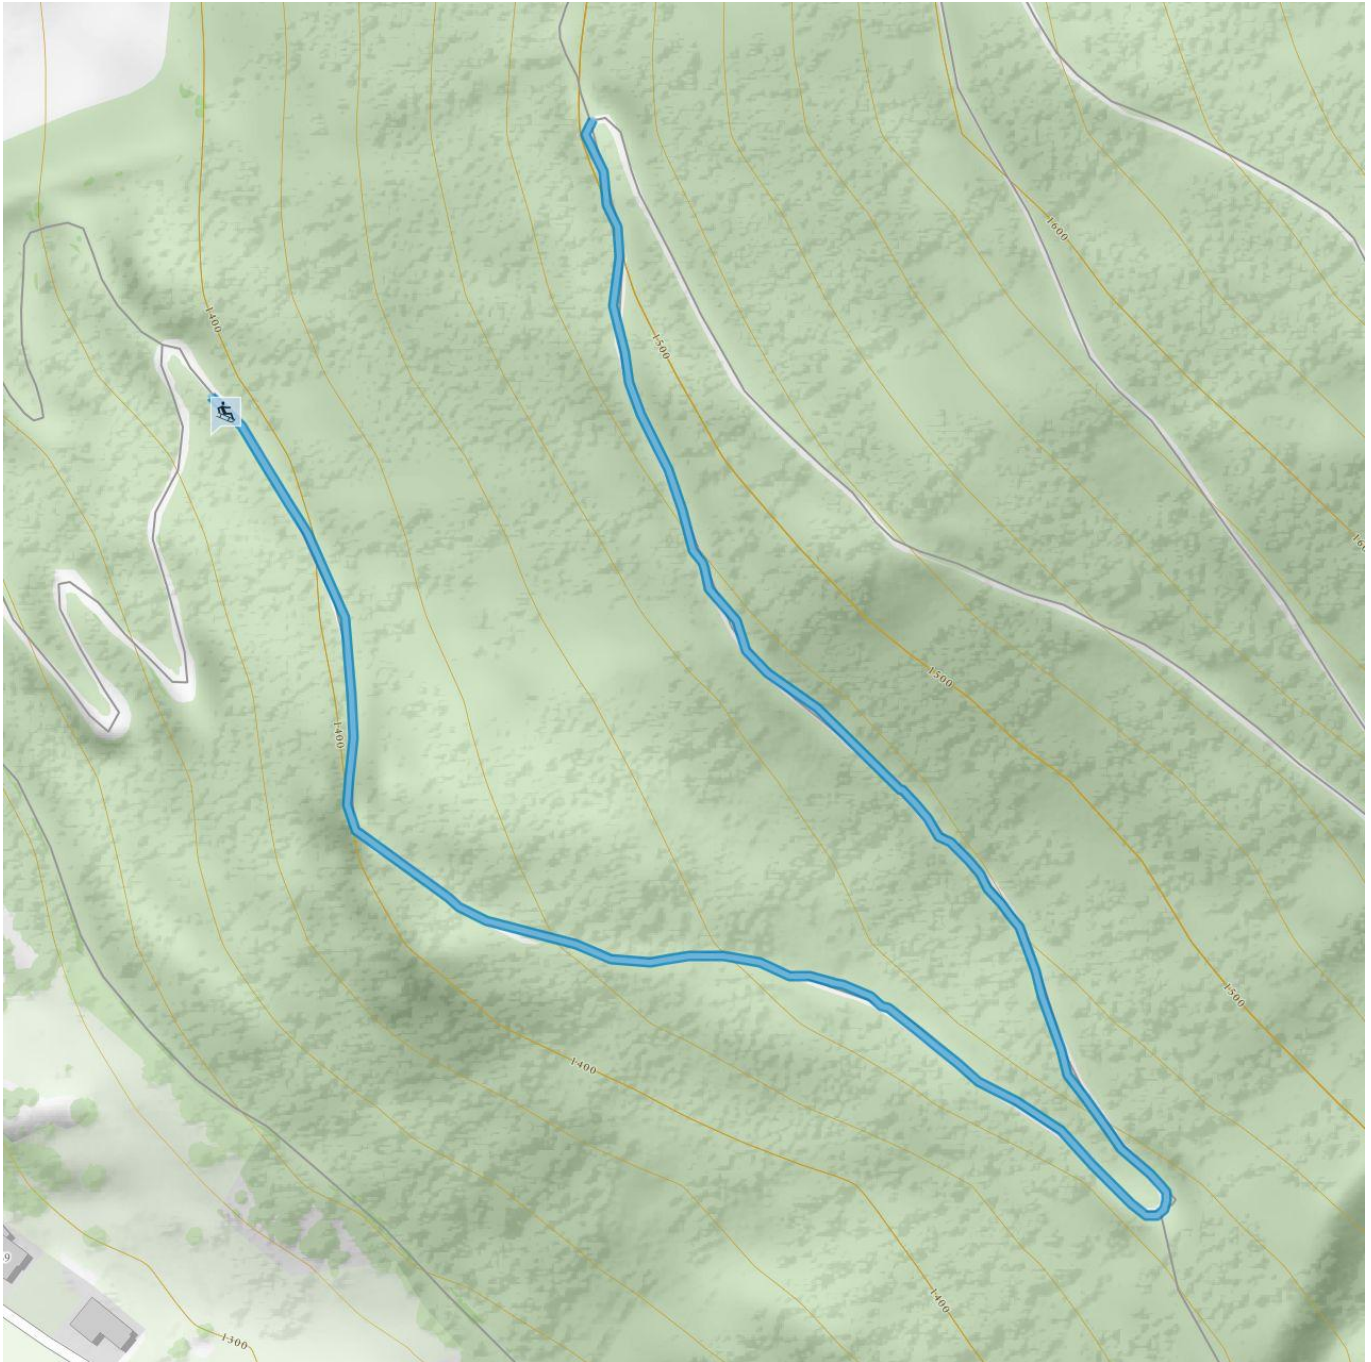

Rodelbahn Hairlach/Zaunhof

↔
Streckenlänge
2,5 km

Rodelbahn Hairlach/Zaunhof

Information

Schwierigkeit **leicht**
Typ **Naturrodelbahn**
Auskunft Telefon **+43 (0) 5413 86 999**
Zustand **geschlossen**

Beschreibung

- nicht beleuchtet