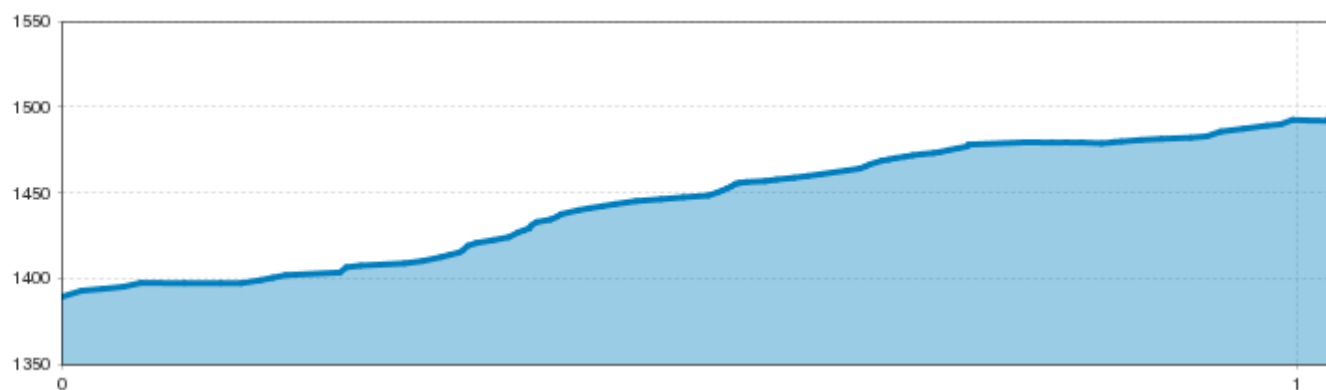

Rodelbahn Hairlach/Zaunhof

Höhenmeter
110 m

Streckenlänge
2,5 km

Rodelbahn Hairlach/Zaunhof

Information

Ausgangspunkt **Parkplatz Hairlach**

Endpunkt **Parkplatz Hairlach**

Typ **Naturrodelbahn**