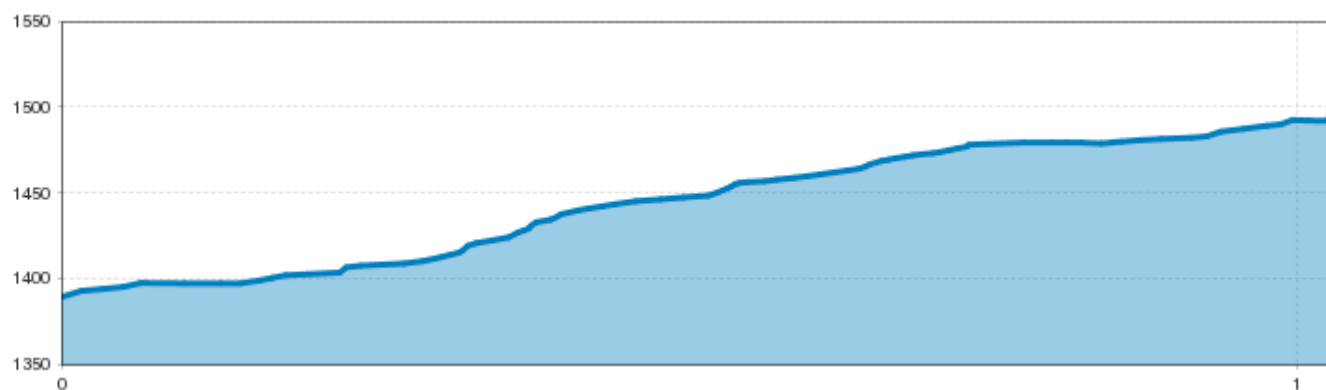

Rodelbahn Hairlach/Zaunhof

↔
Streckenlänge
2,5 km

Rodelbahn Hairlach/Zaunhof

Information

Schwierigkeit **leicht**
Typ **Naturrodelbahn**
Auskunft Telefon **+43 (0) 5413 86 999**
Zustand **geschlossen**

Beschreibung

- nicht beleuchtet