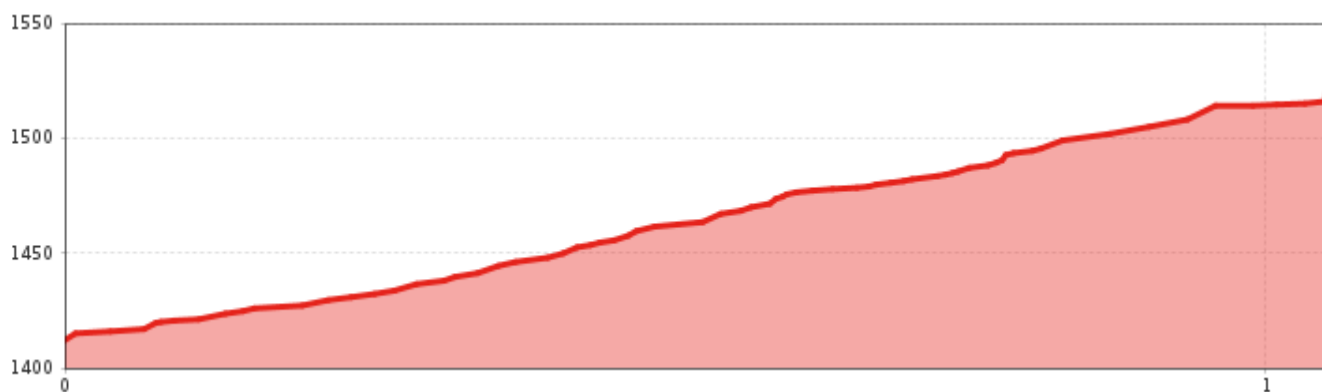

Naturrodelbahn Piller

↓
Höhenmeter
120 m

↔
Streckenlänge
1,5 km

Naturrodelbahn Piller

Information

Ausgangspunkt **Fischteich Piller**

Endpunkt **Fischteich Piller**

Beleuchtet

Nachtrodeln

Rodelverleih

Typ **Naturrodelbahn**

Auskunft Telefon
+43 (0) 676 430 82 80

Auskunft Beschreibung
Wilfried Hairer (Fischteich Piller)

Öffnungszeiten
**Täglich geöffnet, am Donnerstag von 20-22 Uhr
beleuchtet**