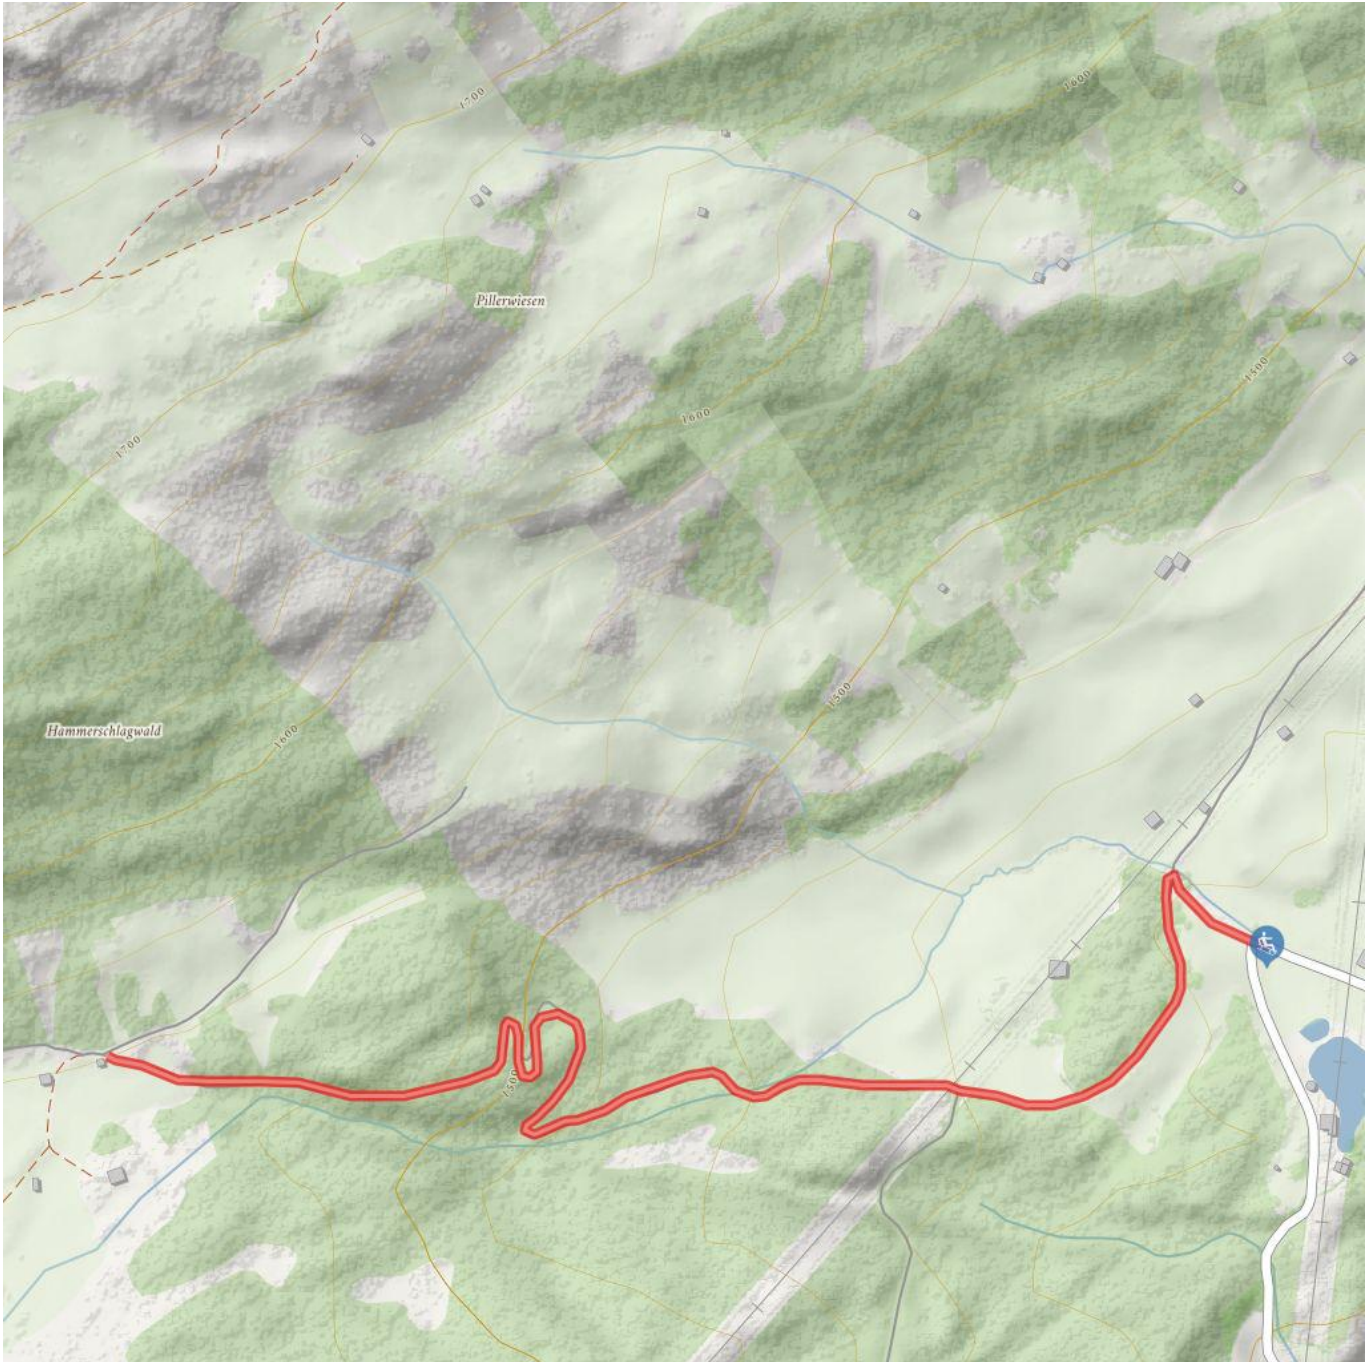

Naturrodelbahn Piller

↓
Höhenmeter
120 m

↔
Streckenlänge
1,5 km

Naturrodelbahn Piller

Information

Ausgangspunkt **Fischteich Piller**

Endpunkt **Fischteich Piller**

Beleuchtet

Nachtrodeln

Rodelverleih

Typ **Naturrodelbahn**

Auskunft Telefon
+43 (0) 676 430 82 80

Auskunft Beschreibung
Wilfried Hairer (Fischteich Piller)

Öffnungszeiten
**Täglich geöffnet, am Donnerstag von 20-22 Uhr
beleuchtet**

Öffentlicher Verkehr
**Nehmen Sie den Bus bis zur Bushaltestelle Piller
/Oberpiller.**

Parken
Kostenlose Parkmöglichkeiten am Piller.

Beschreibung

- Rodelverleih: € 2,00
- Beleuchtung: auf Anfrage bei Wilfried Hairer (Fischteich Piller)
- E-Mail Adresse: willi.hairer@evomail.at