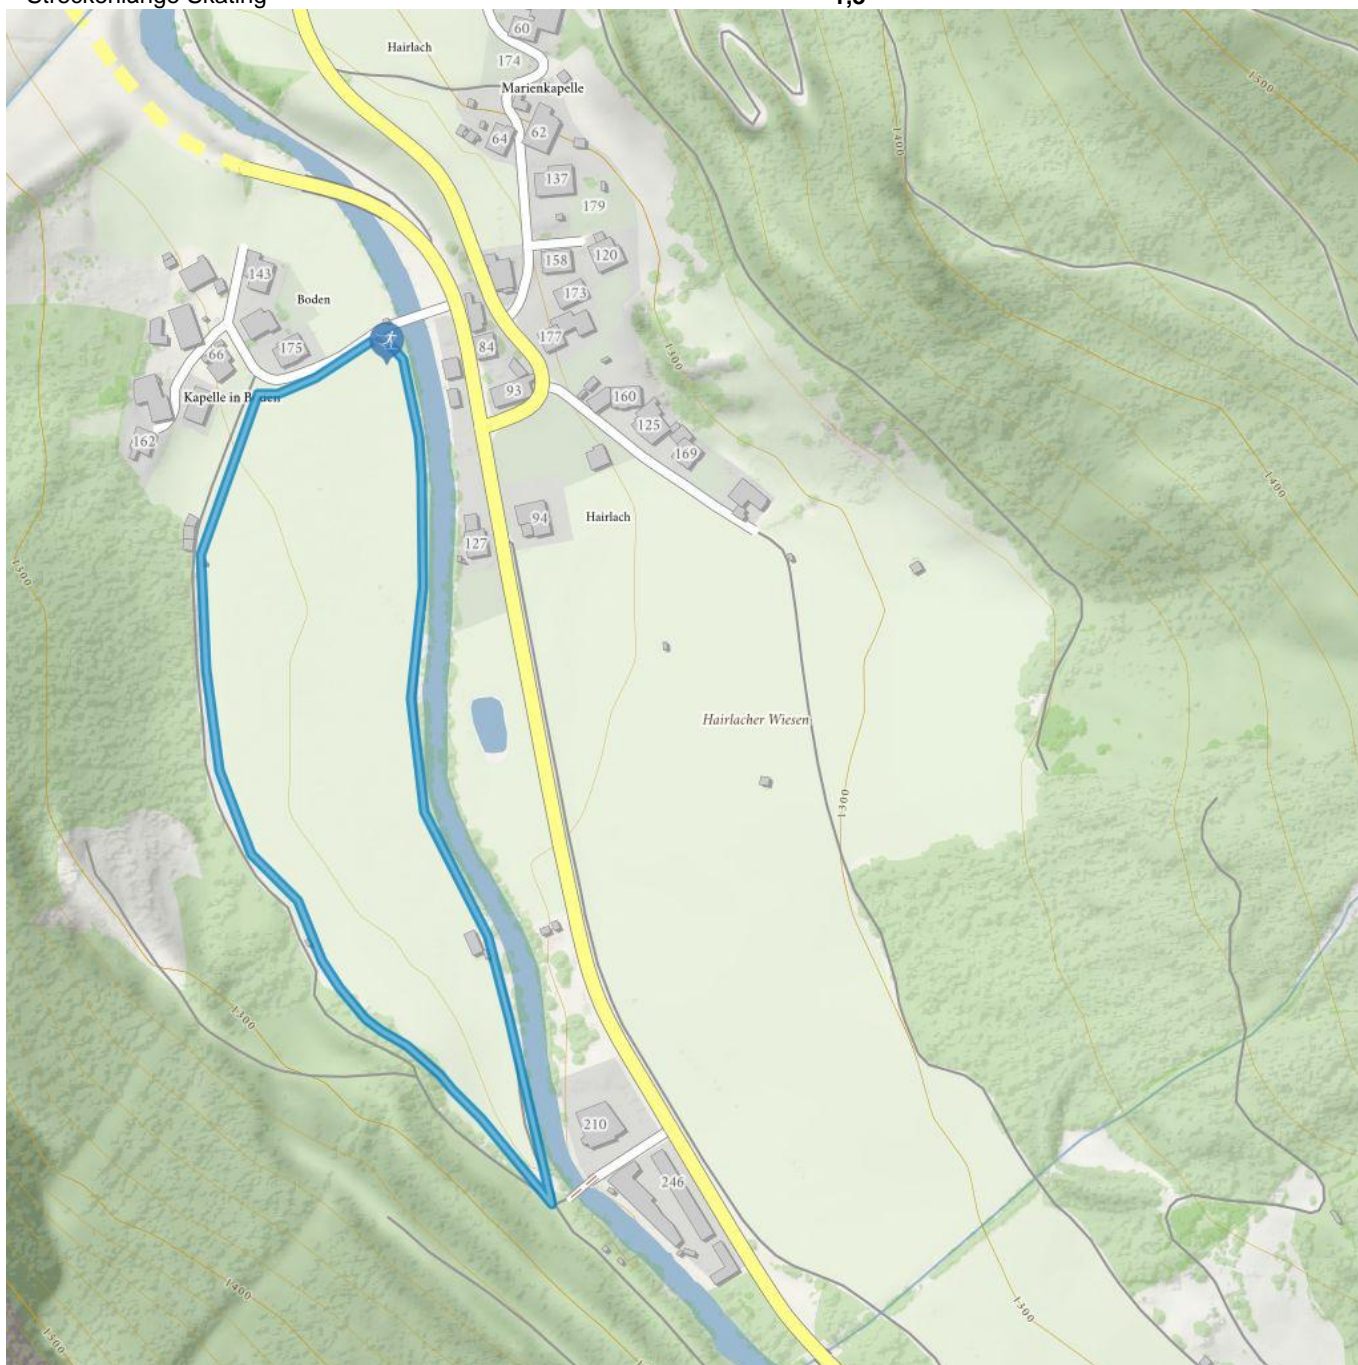

Boden-Runde

Höhenmeter bergauf
10 m

Maximale Höhe
1286 m

Streckenlänge Klassisch
1,3 km

Streckenlänge Skating

1,3

Boden-Runde

Information

Startpunkt

Weiler Boden

Endpunkt

Weiler Boden

Skating

Klassisch

Öffentlicher Verkehr

Nehmen Sie den Bus bis zur Haltestelle Zaunhof Hairlach.

Parken

Parkplatz Hairlach/Boden

Beschreibung

Die kurze Runde eignet sich perfekt für ein kurzes Training oder für eine extra Schleife von der Talloipe aus kommend.

 Impressionen