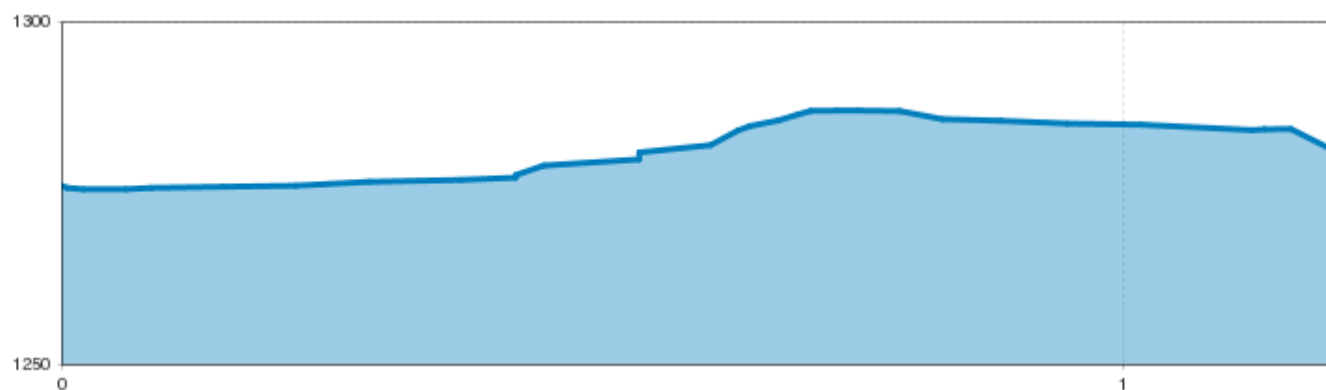

Boden-Runde

Höhenmeter bergauf
10 m

Maximale Höhe
1286 m

Streckenlänge Klassisch
1,3 km

Streckenlänge Skating

1,3

Boden-Runde

Information

Startpunkt

Weiler Boden

Endpunkt

Weiler Boden

Skating

Klassisch

Öffentlicher Verkehr

Nehmen Sie den Bus bis zur Haltestelle Zaunhof Hairlach.

Parken

Parkplatz Hairlach/Boden

Beschreibung

Die kurze Runde eignet sich perfekt für ein kurzes Training oder für eine extra Schleife von der Talloipe aus kommend.

 Impressionen