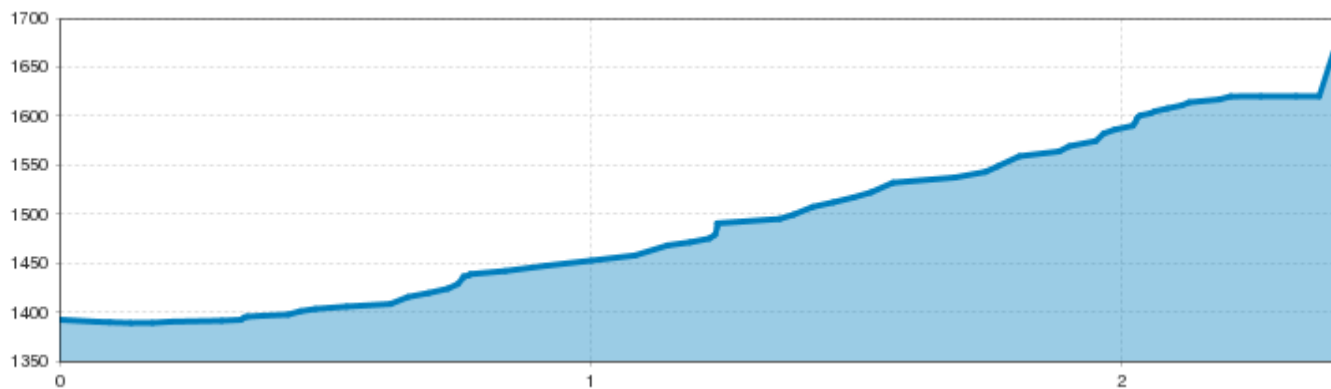

Rodelbahn Piösmes/Scheibe

Höhenmeter
290 m

Streckenlänge
2 km

Rodelbahn Piösmes/Scheibe

Information

Ausgangspunkt

Parkplatz beim Restaurant Einkehr

Endpunkt

Parkplatz beim Restaurant Einkehr

Typ

Naturrodelbahn

Auskunft Telefon

+43 (0) 5414 86 999

Auskunft Beschreibung

Tourismusverband Pitztal

Öffnungszeiten