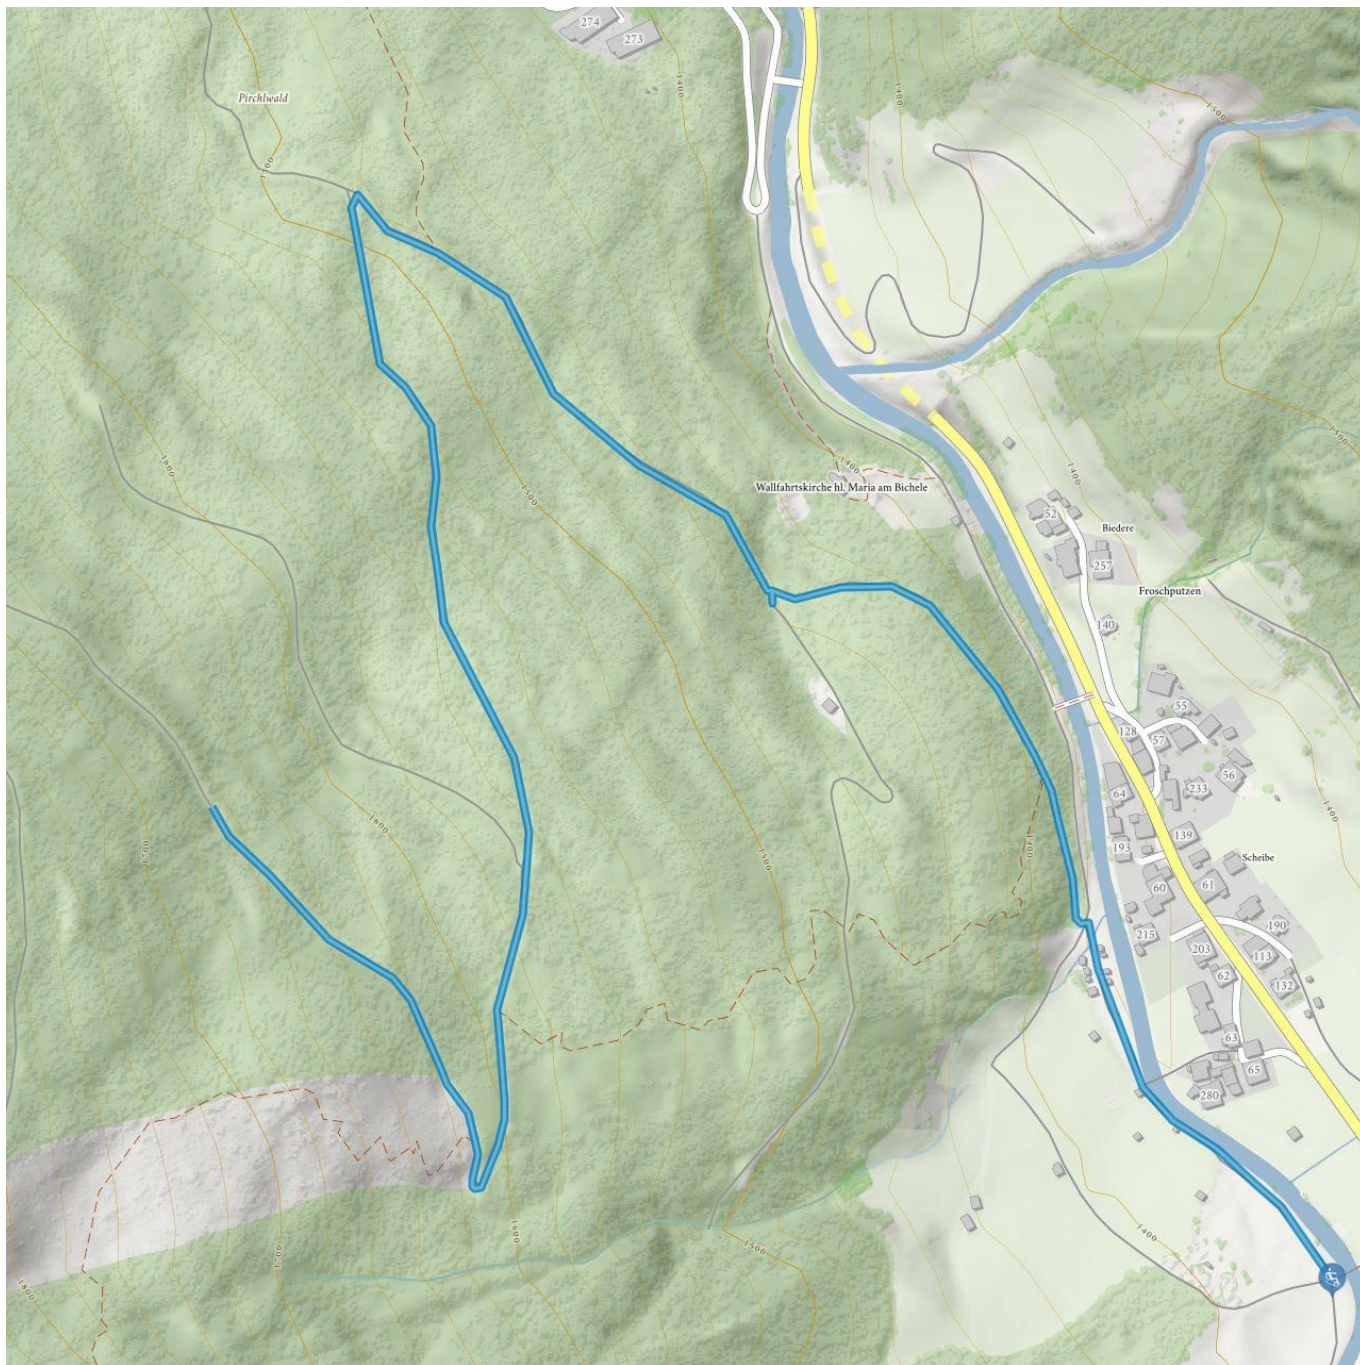

# Rodelbahn Piösmes/Scheibe

Höhenmeter  
290 m

Streckenlänge  
2 km

# Rodelbahn Piösmes/Scheibe

## Information

Ausgangspunkt

**Parkplatz beim Restaurant Einkehr**

Endpunkt

**Parkplatz beim Restaurant Einkehr**

Typ

**Naturrodelbahn**

Auskunft Telefon

## Beschreibung

- Richtung Arzler Alm
- Nicht beleuchtet