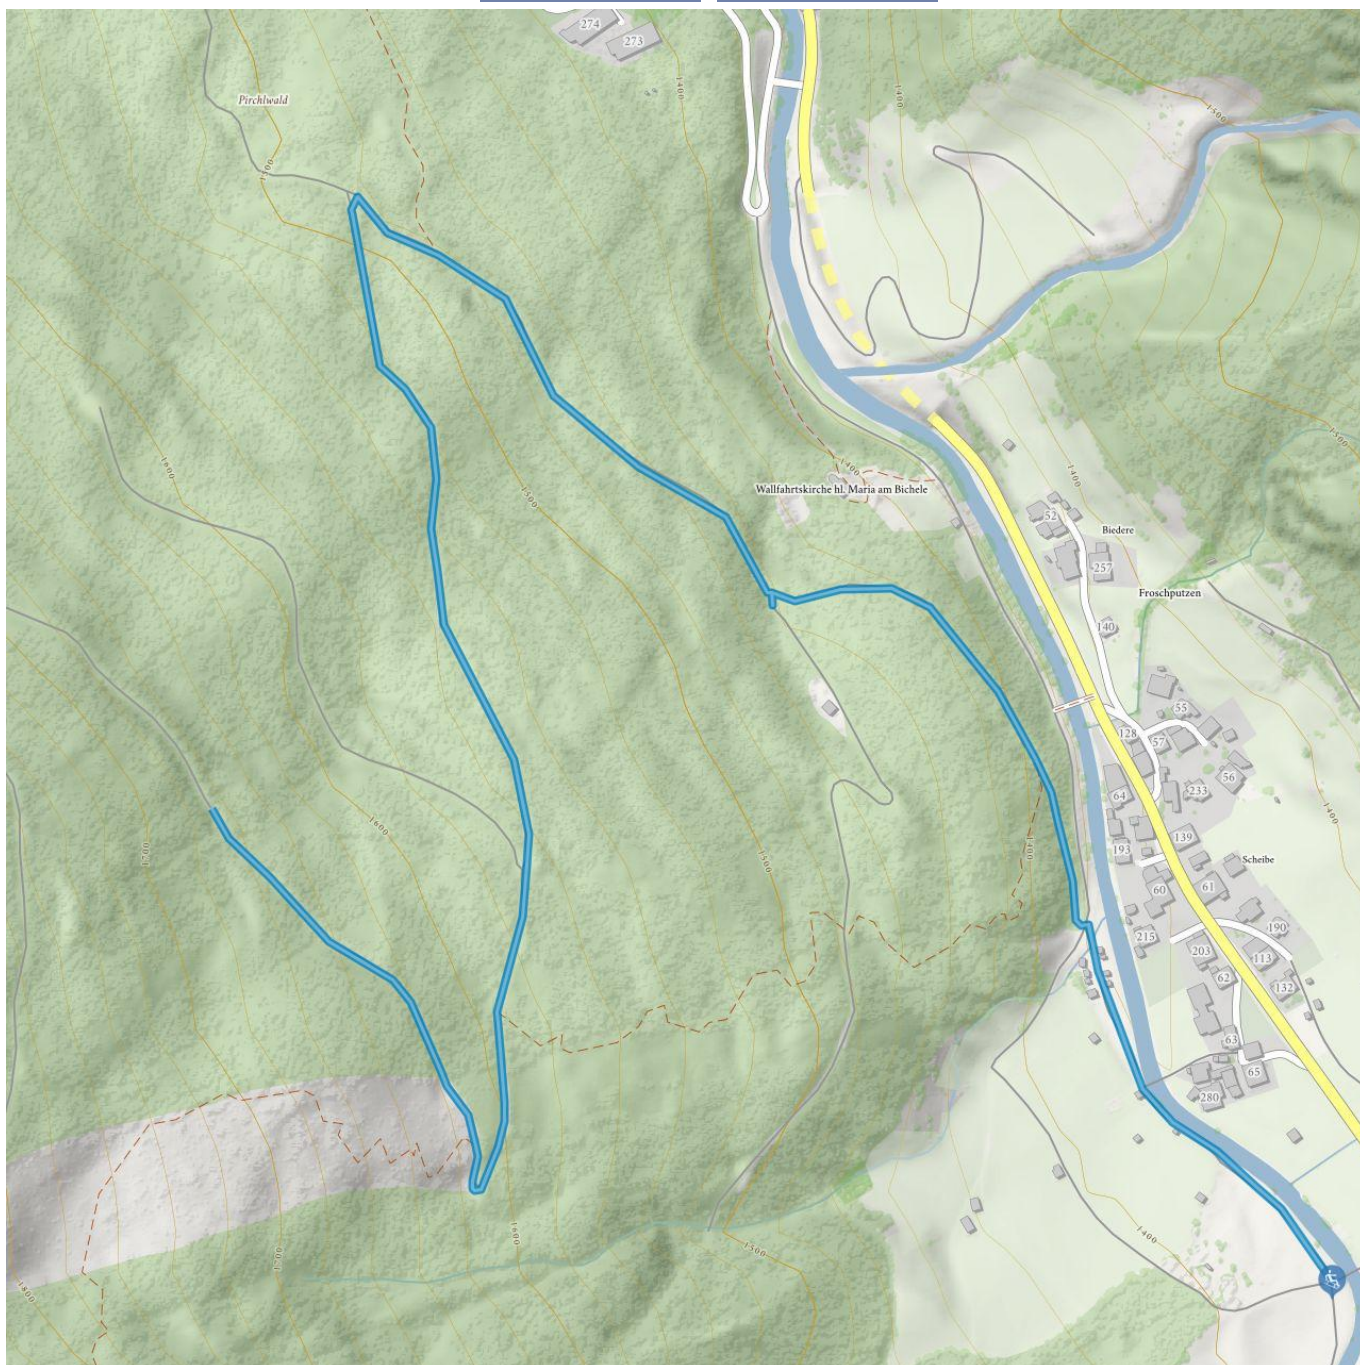

Rodelbahn Piösmes/Scheibe

Höhenmeter
290 m

Streckenlänge
2 km

Rodelbahn Piösmes/Scheibe

Information

Ausgangspunkt

Parkplatz beim Restaurant Einkehr

Endpunkt

Parkplatz beim Restaurant Einkehr

Typ

Naturrodelbahn

Auskunft Telefon

+43 (0) 5414 86 999

Auskunft Beschreibung

Tourismusverband Pitztal

Öffnungszeiten

Täglich geöffnet

Öffentlicher Verkehr

Nehmen Sie den Bus bis zu der Bushaltestelle Scheibe.

Parken

Kostenlose Parkmöglichkeiten neben dem Restaurant Einkehr in Scheibe.

Beschreibung

- Richtung Arzler Alm
- Nicht beleuchtet