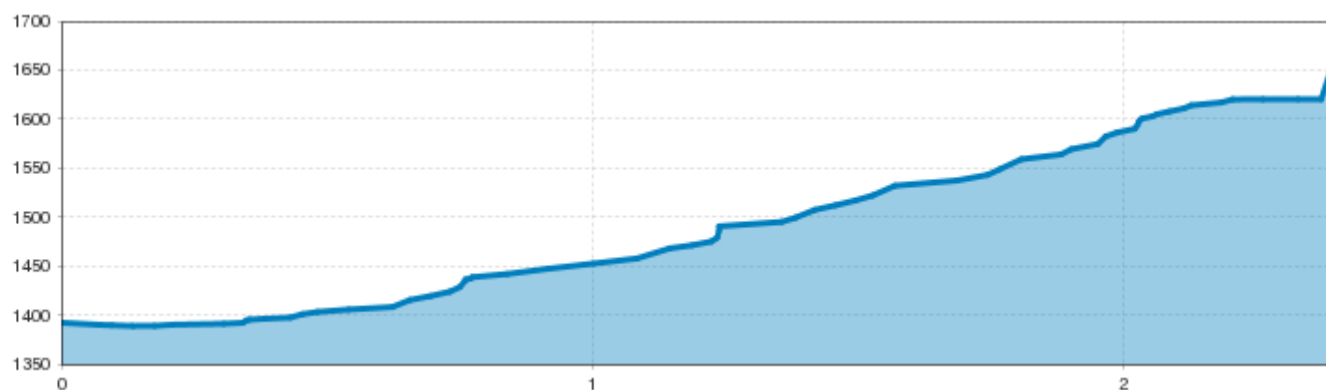

# Rodelbahn Piösmes/Scheibe

Höhenmeter  
290 m

Streckenlänge  
2 km

# Rodelbahn Piösmes/Scheibe

## Beschreibung

- Richtung Arzler Alm
- Nicht beleuchtet