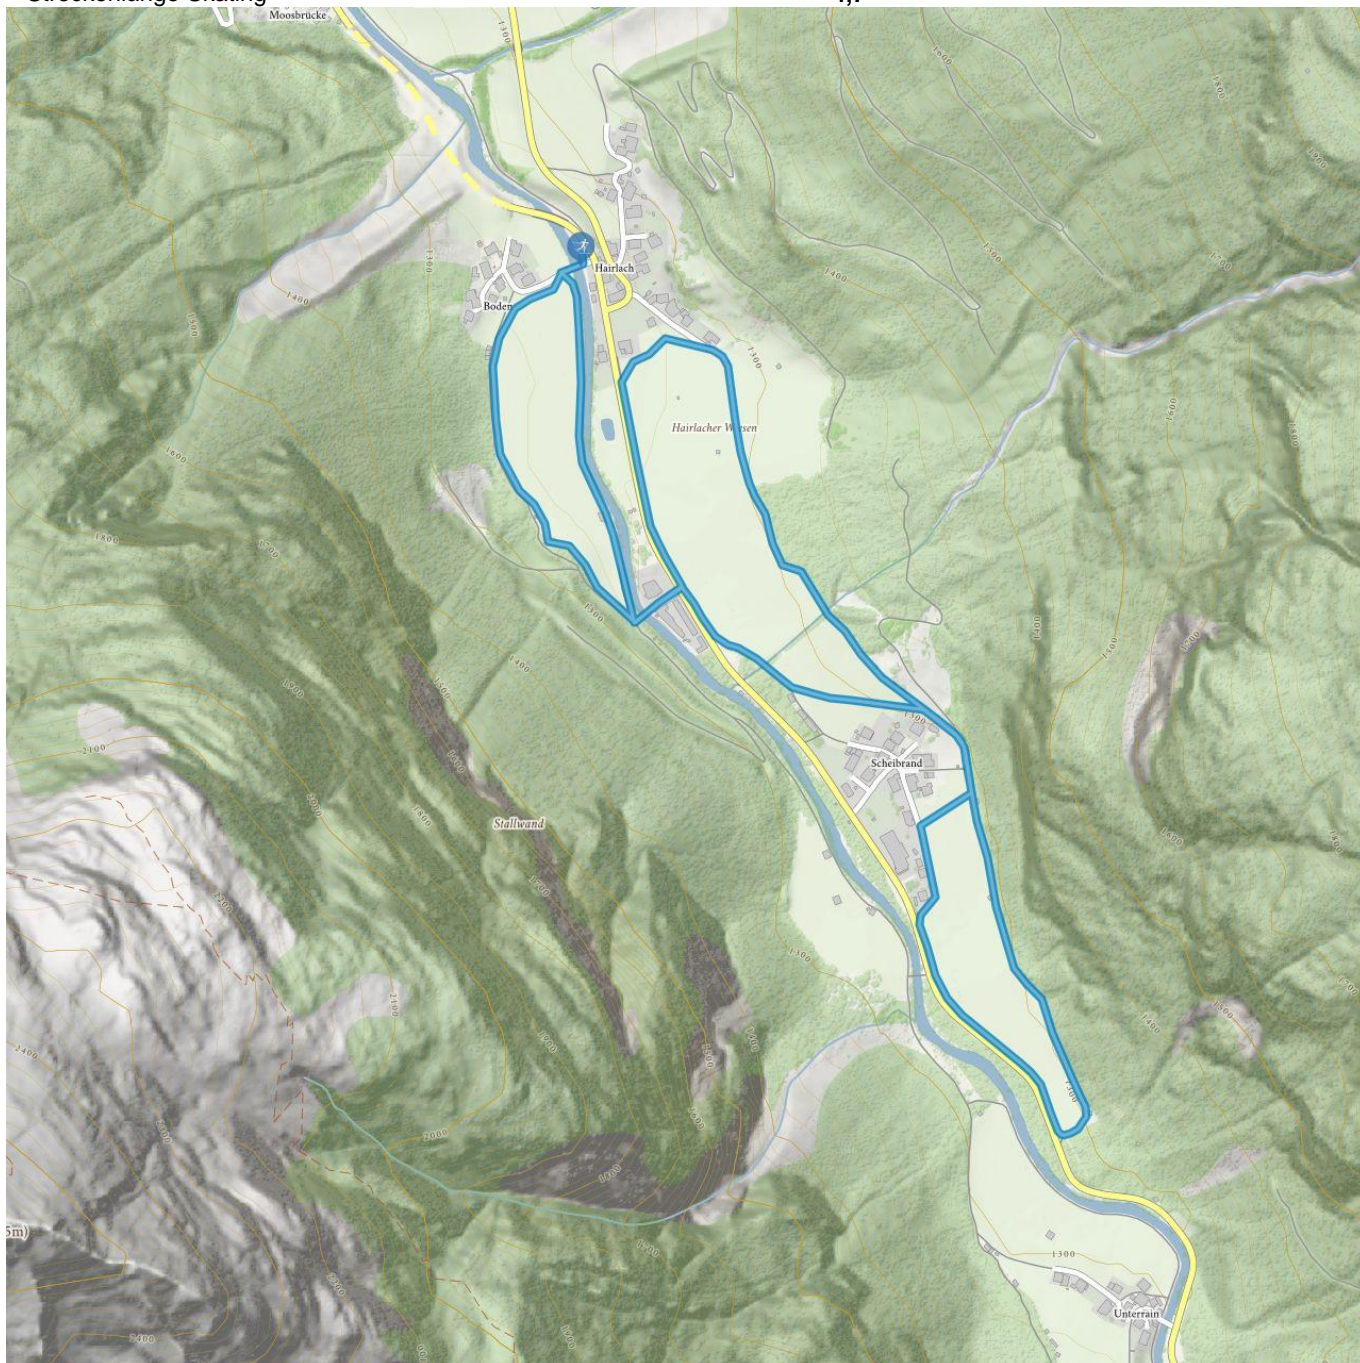

# Scheibbrand-Runde

 Höhenmeter bergauf 53 m	 Maximale Höhe 1305 m	 Streckenlänge Klassisch 4,7 km
---	--	--

Streckenlänge Skating

4,7

# Scheibrand-Runde

## Information

Startpunkt

**Weiler Boden**

Endpunkt

**Weiler Boden**

Skating

Klassisch

Öffentlicher Verkehr

## Beschreibung

Vom Startpunkt Boden aus verläuft die Runde über die Boden-Runde und dann ähnlich einer 8-er Schleife um den Ortsteil Scheibrand herum. Dadurch, dass die Bundesstraße überquert wird, ist mit einer kurzen Tragepassage zu rechnen.