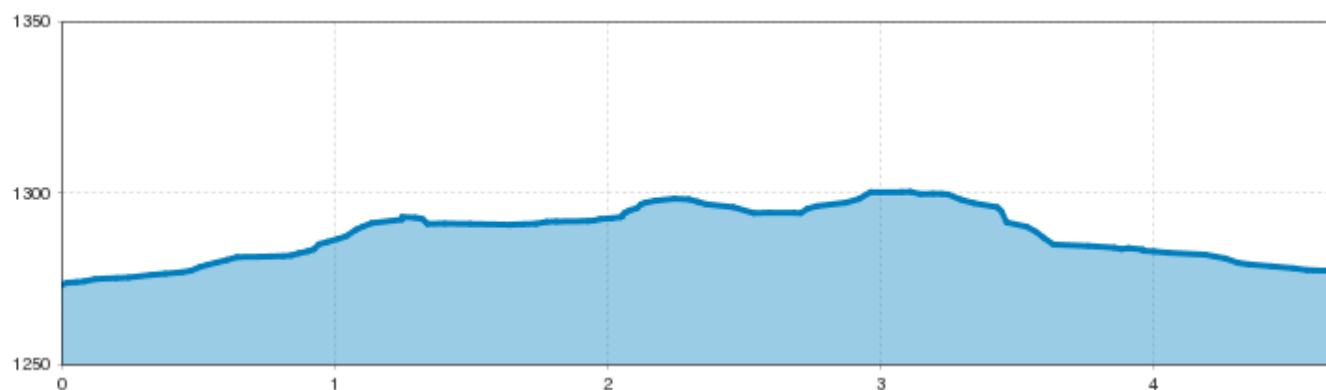

# Scheibbrand-Runde

 Höhenmeter bergauf 53 m	 Maximale Höhe 1305 m	 Streckenlänge Klassisch 4,7 km
---	--	--

Streckenlänge Skating

4,7

# Scheibrand-Runde

## Information

Startpunkt

**Weiler Boden**

Endpunkt

**Weiler Boden**

Skating

Klassisch

Öffentlicher Verkehr

## Beschreibung

Vom Startpunkt Boden aus verläuft die Runde über die Boden-Runde und dann ähnlich einer 8-er Schleife um den Ortsteil Scheibrand herum. Dadurch, dass die Bundesstraße überquert wird, ist mit einer kurzen Tragepassage zu rechnen.