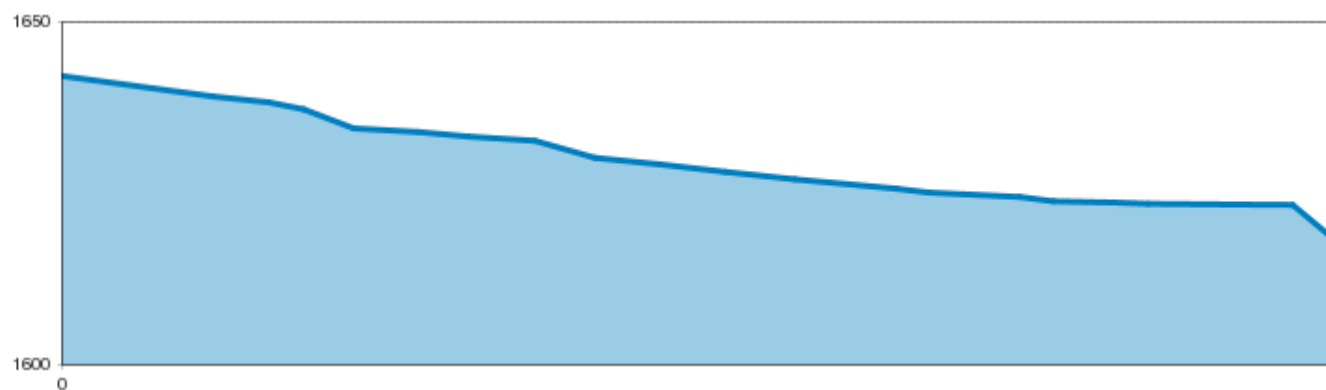

# Rodelbahn in Plangeroß beim Hotel Sonnblick

Typ **Naturrodelbahn**

Auskunft Telefon **+43 (0)5413-86204**

Auskunft Beschreibung **Hotel Sonnblick**

Öffnungszeiten

**Täglich geöffnet, jeden Mittwoch Rodelabend**

Öffentlicher Verkehr

**Nehmen Sie den Bus bis zur Bushaltestelle Plangeroß.**