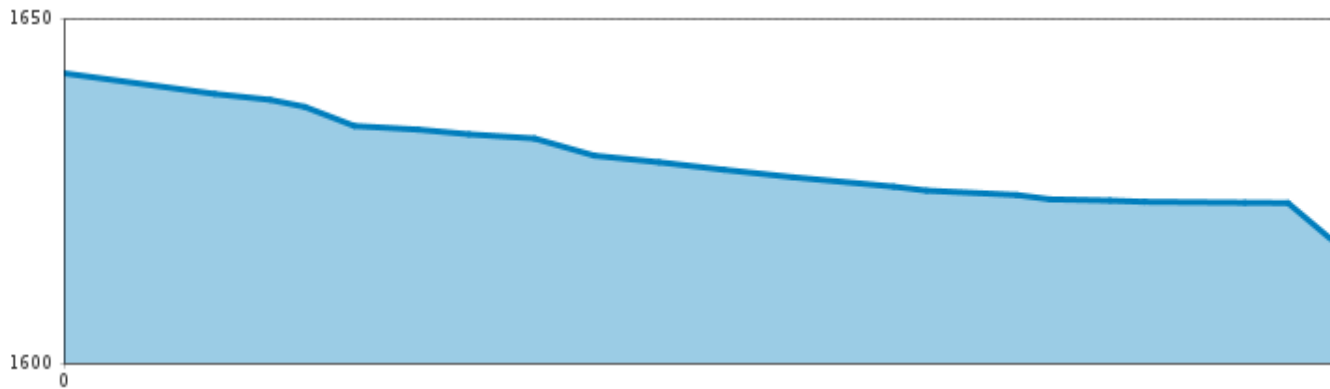

Rodelbahn in Plangeroß beim Hotel Sonnenblick

↔
Streckenlänge
0,3 km

Rodelbahn in Plangeroß beim Hotel Sonnblick

Information

Ausgangspunkt
Hotel Sonnblick in Plangeroß

Endpunkt
Hotel Sonnblick in Plangeroß

- Beleuchtet
- Nachtrodeln
- Rodelverleih

Typ **Naturrodelbahn**

Auskunft Telefon **+43 (0)5413-86204**

Auskunft Beschreibung **Hotel Sonnblick**

Öffnungszeiten
Täglich geöffnet, jeden Mittwoch Rodelabend

Öffentlicher Verkehr
Nehmen Sie den Bus bis zur Bushaltestelle Plangeroß.

Parken
Kostenlose Parkmöglichkeiten in Plangeroß.

Beschreibung

Länge: ca. 300 m, jeden Mittwoch Rodelabend mit kostenlosem Rodelverleih (ab 20:15 Uhr, Ausnahme: 17.01.2024)