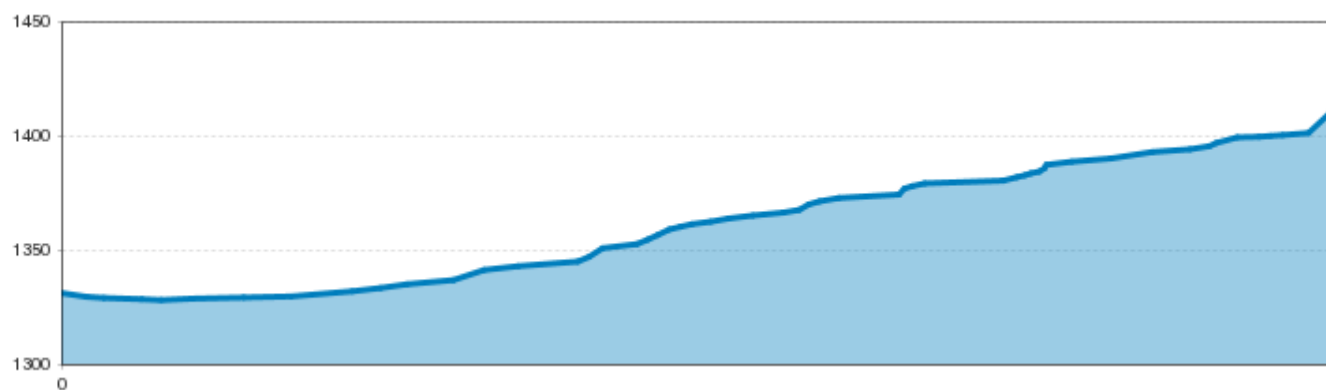

Rodelbahn in Enger

↔
Streckenlänge
1 km

Rodelbahn in Enger

Information

Typ

Naturrodelbahn

Zustand

geschlossen

Beschreibung

Länge: ca. 1 km, nicht beleuchtet