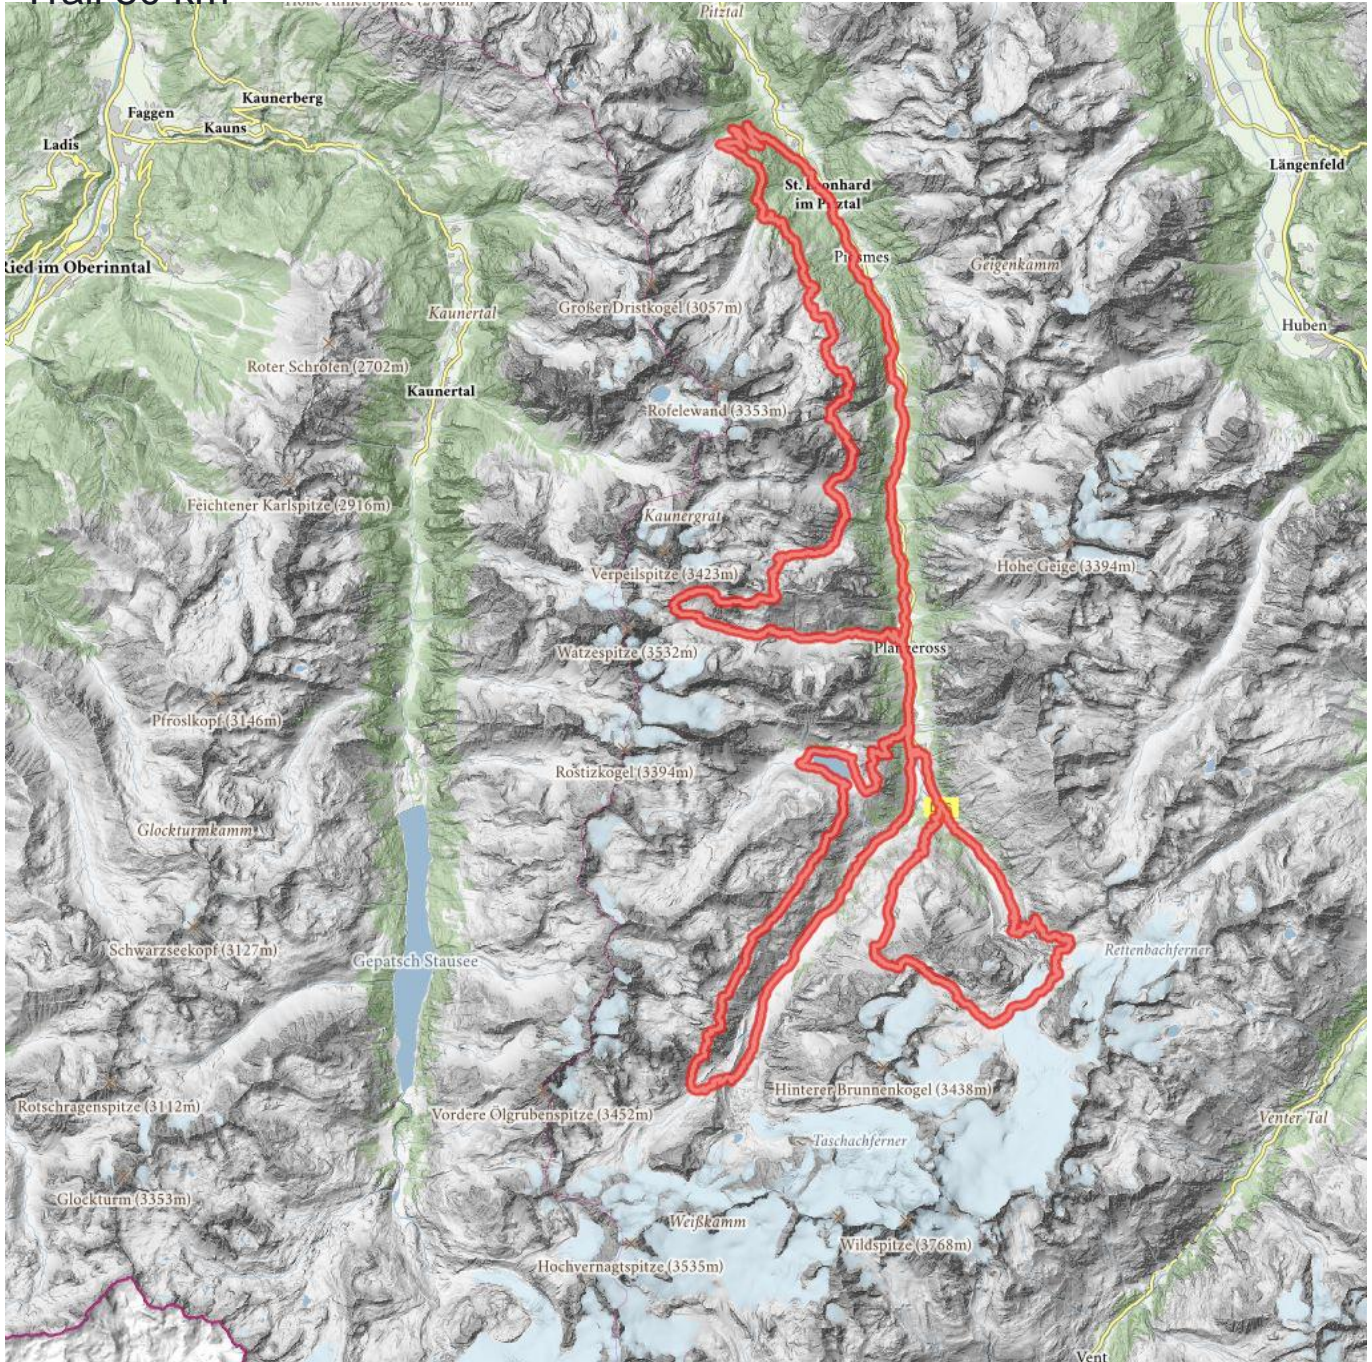

# Trail 80 km