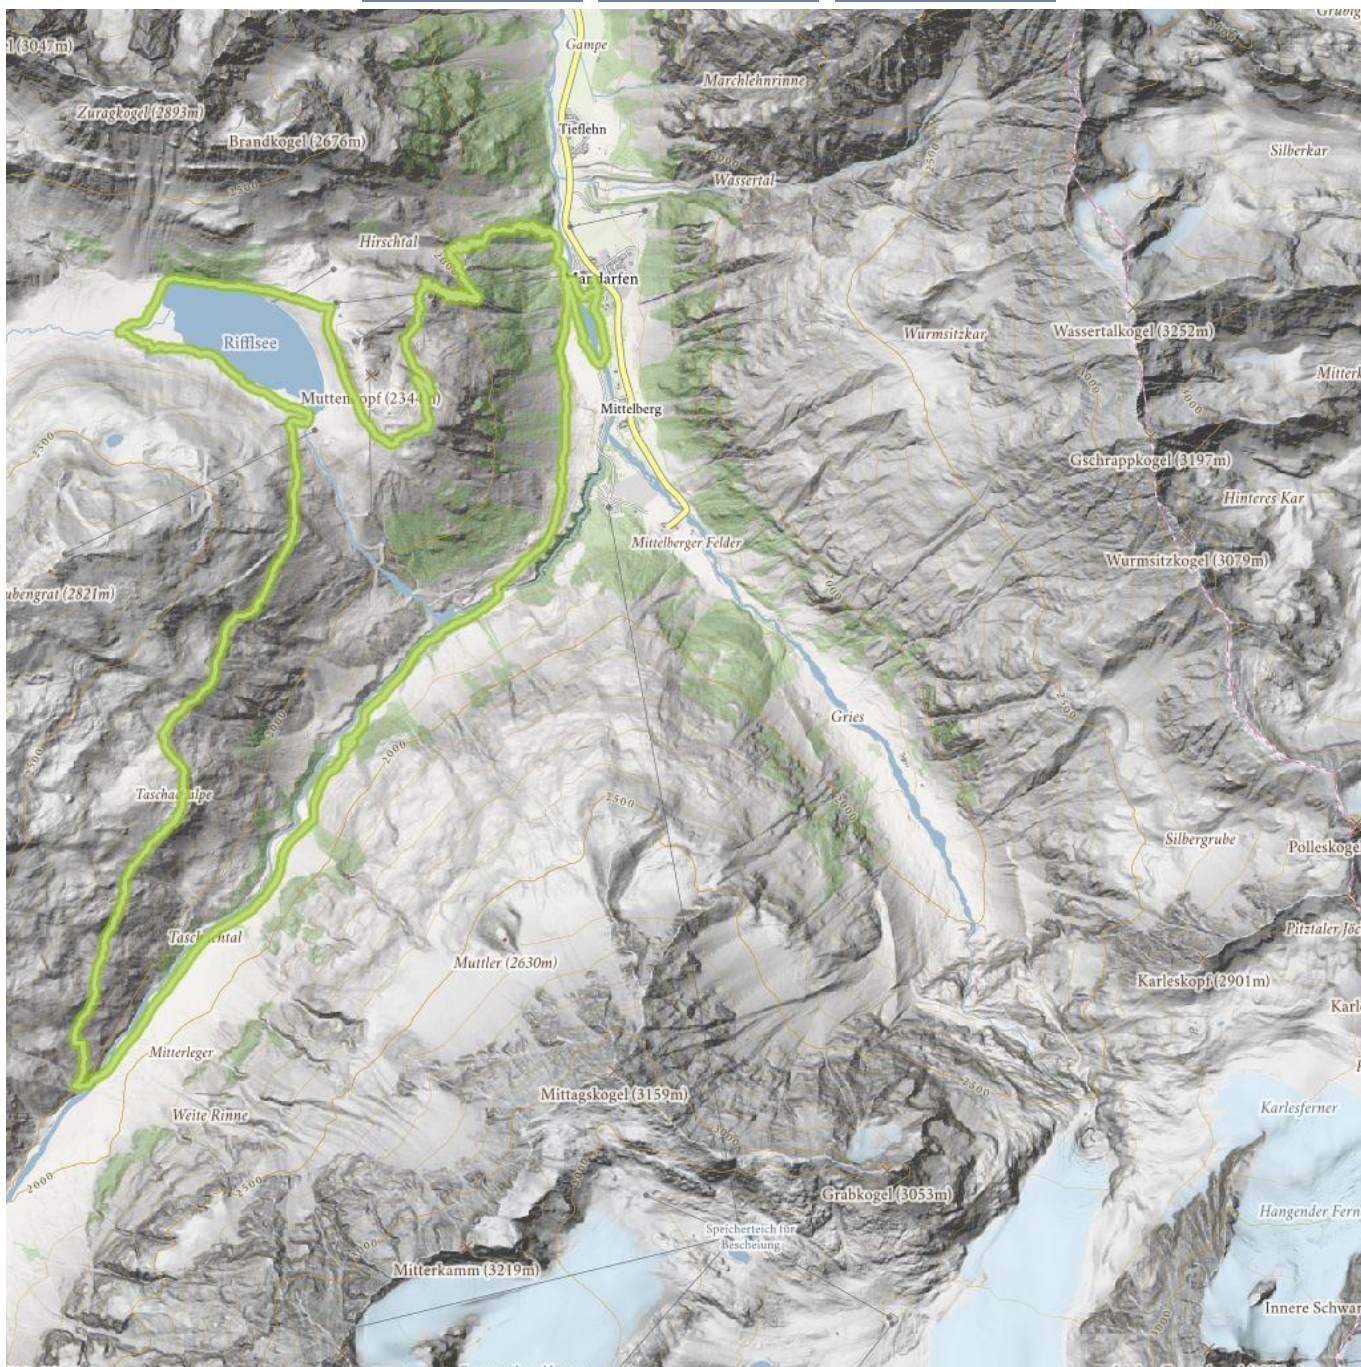

# P15 - Zirbensteig Trail

Höhenmeter bergauf  
850 m

Höchster Punkt  
2315 m

Streckenlänge  
15 km

## P15 - Zirbensteig Trail

### Information

Ausgangspunkt	<b>Mandarfen</b>
Endpunkt	<b>Mandarfen</b>
Untergrund	<b>Waldboden, Schotter</b>

 Impressionen