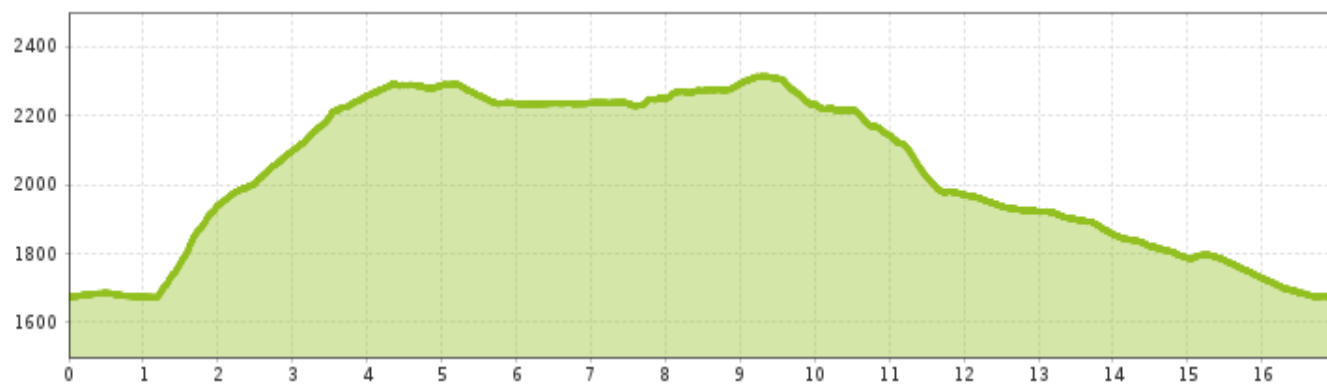

# P15 - Zirbensteig Trail

Höhenmeter bergauf  
850 m

Höchster Punkt  
2315 m

Streckenlänge  
15 km

## P15 - Zirbensteig Trail

### Information

Ausgangspunkt	<b>Mandarfen</b>
Endpunkt	<b>Mandarfen</b>
Untergrund	<b>Waldboden, Schotter</b>

 Impressionen